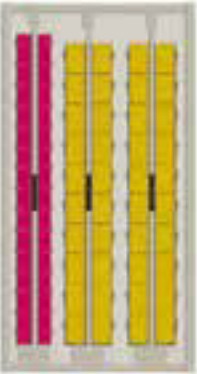

Art. Nr.
Schrank mit 3 Vertikalauszügen ohne Gehäuse	99-85427-03
mit Gehäuse Farbe RAL 7035	99-85427-04
Ausstattung:	
30 x Gehäuse mit 6 Behältern	
40 x Gehäuse mit 5 Behältern