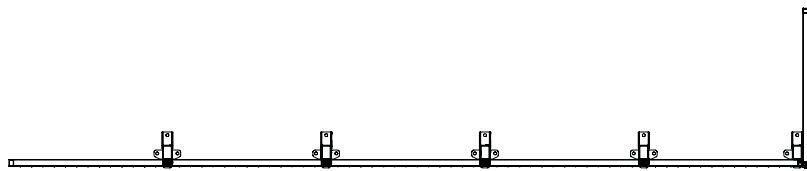

Art.no: 88754742 ver. 01

Kit Corner Bracket

2

M8x35

M8

13mm

Art no: 88754742 ver.01

Kit Corner Bracket