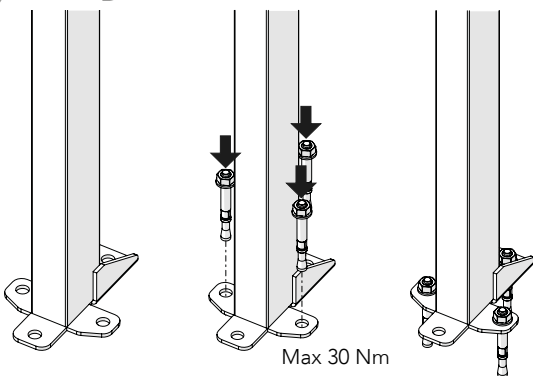

Expander 89050090

Art.no: 88754742 ver. 01

Expander

Adjustment Bolt + Expander

Kit Corner Bracket

1

M8x35

M8

Art.no: 88754742 ver. 01

Kit Corner Bracket

2

M8x35

M8

13mm

Art no: 88754742 ver.01

Kit Corner Bracket

1

13mm

5 mm

Art.no: 88754742 ver. 01

Kit Corner Bracket

2

13mm