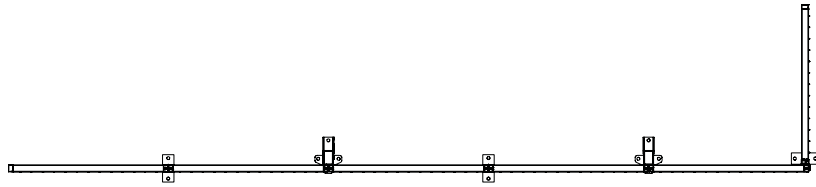

Expander 89050090

Art.no: 88754742 ver. 01

Expander

Adjustment Bolt + Expander

Kit Corner Bracket

1

M8x35

M8

Art.no: 88754742 ver. 01

Kit Corner Bracket

2

M8x35

M8

13mm

Art no: 88754742 ver.01

Kit Corner Bracket