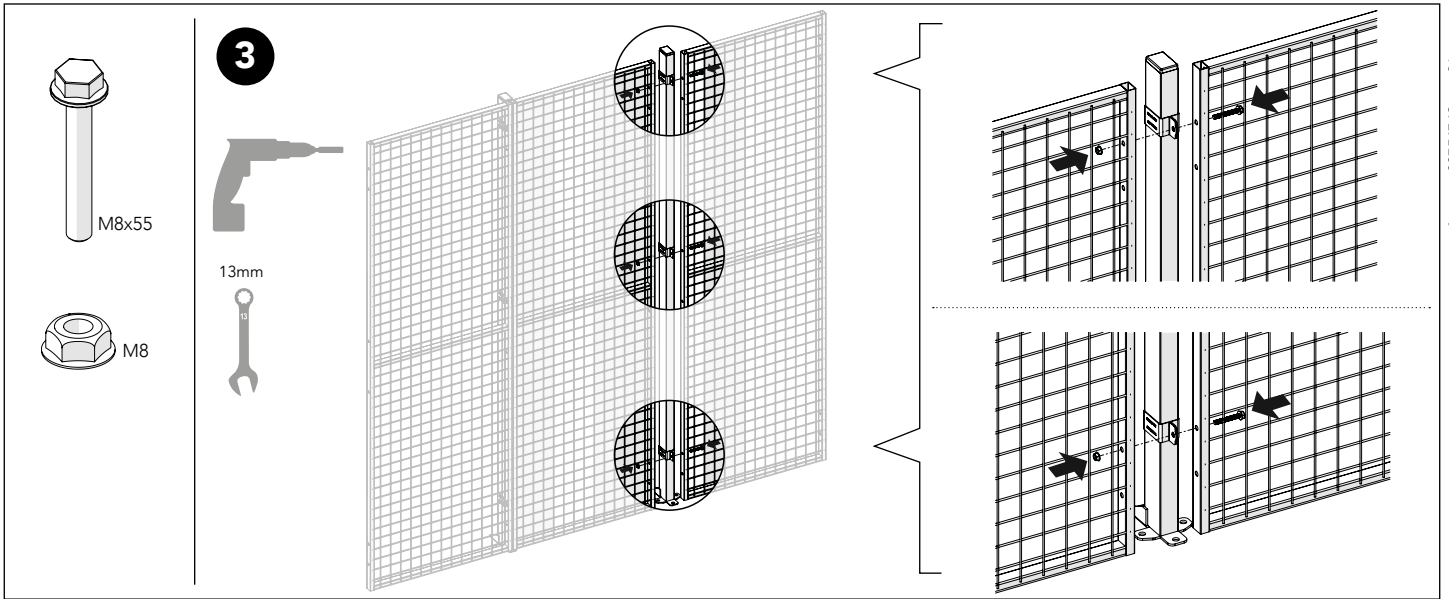

Art.no: 88754742 ver. 01

Kit Corner Bracket

2

M8x35

M8

13mm

Art no: 88754742 ver.01

Kit Corner Bracket