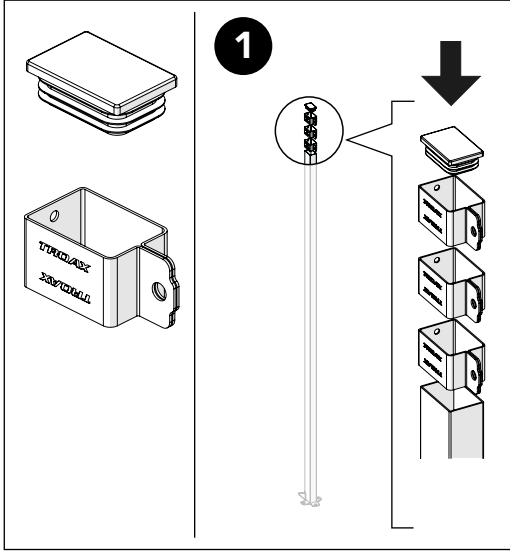

Art.no: 88754742 ver. 01

Kit Corner Bracket

2

M8x35

M8

13mm

Art no: 88754742 ver.01

Kit Corner Bracket

1

13mm

5 mm

Art.no: 88754742 ver. 01

Kit Corner Bracket

2

13mm