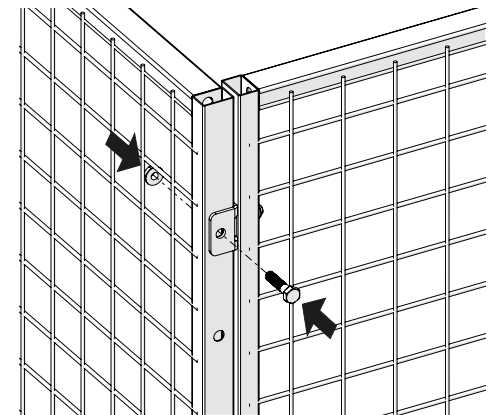

Art.no: 88754742 ver. 01

Kit Corner Bracket

2

M8x35

M8

13mm

Art no: 88754742 ver.01

Kit Corner Bracket