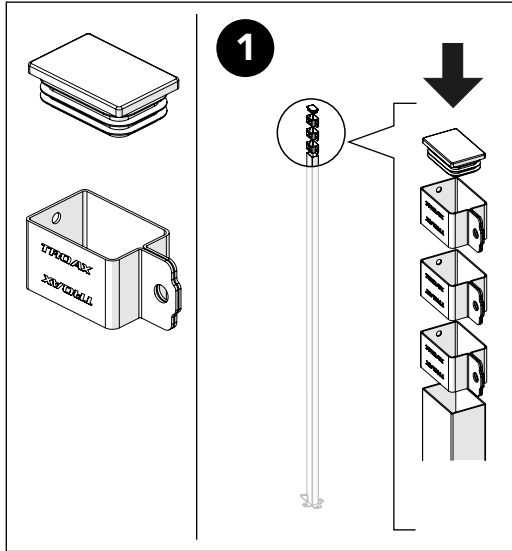

Expander 89050090

Art.no: 88754742 ver. 01

Expander

Adjustment Bolt + Expander

Kit Corner Bracket

1

M8x35

M8

Art.no: 88754742 ver. 01

Kit Corner Bracket

2

M8x35

M8

13mm

Art no: 88754742 ver.01

Kit Corner Bracket