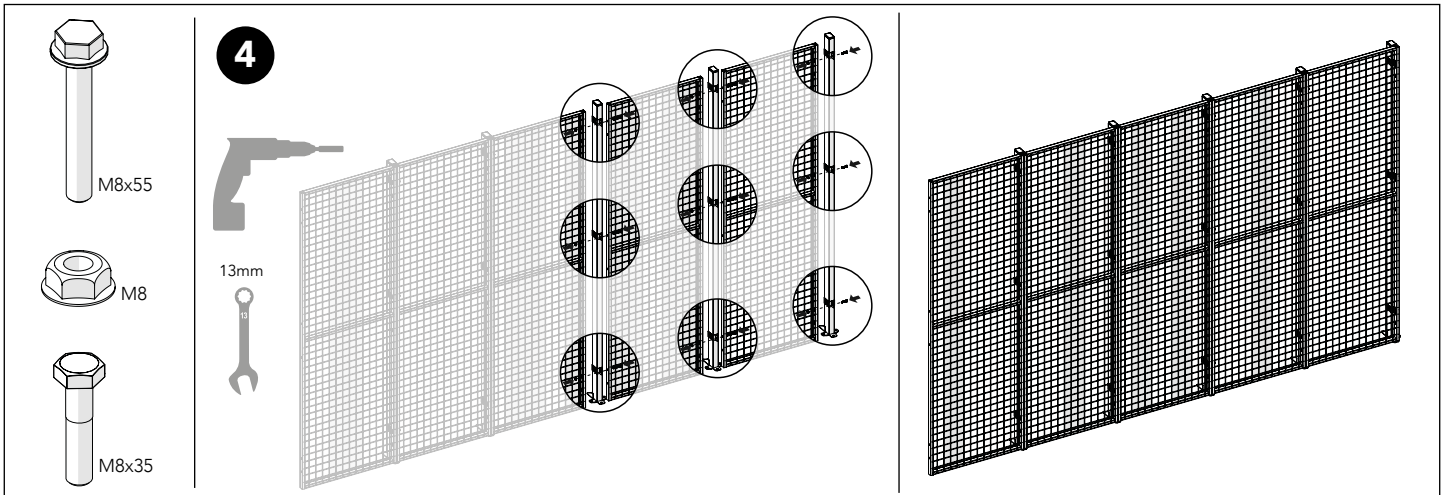

Art.no: 88754742 ver. 01

Kit Corner Bracket

2

M8x35

M8

13mm

Art no: 88754742 ver.01

Kit Corner Bracket