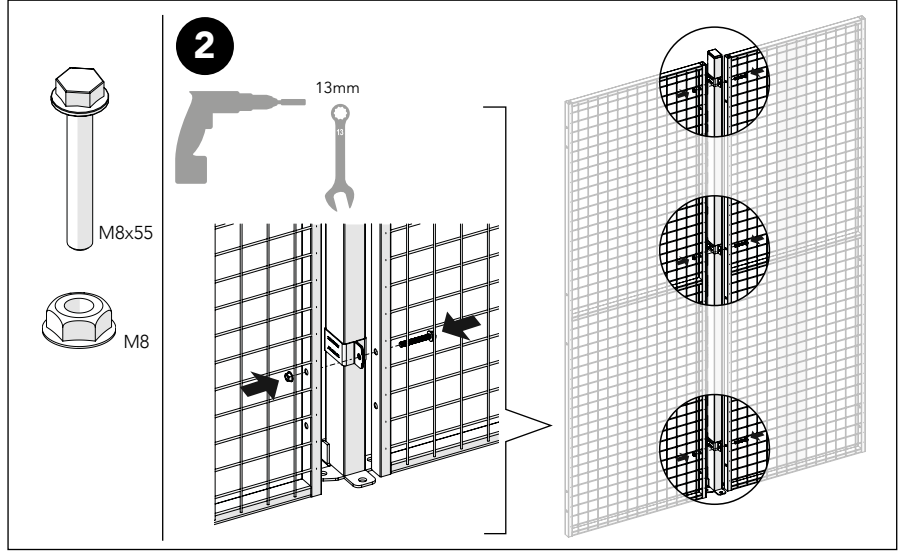

Art.no: 88754742 ver. 01

Kit Corner Bracket

2

M8x35

M8

13mm

Art no: 88754742 ver.01

Kit Corner Bracket