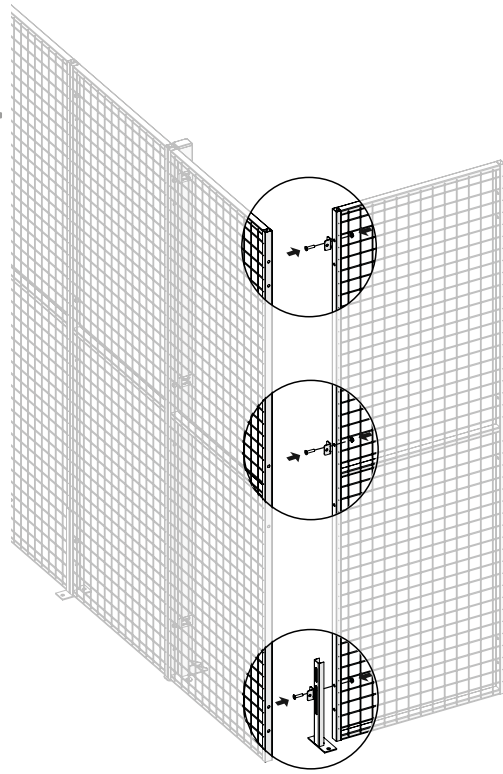

Expander 89050090

Art.no: 88754742 ver. 01

Expander

Adjustment Bolt + Expander

Kit Corner Bracket

1

M8x35

M8

Art.no: 88754742 ver. 01

Kit Corner Bracket

2

M8x35

M8

13mm

Art no: 88754742 ver.01

Kit Corner Bracket