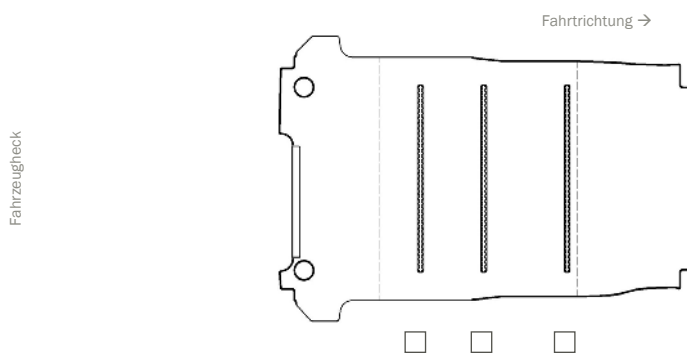

ZURRSCHIENEN BESTELLFORMULAR

Zurrschienen LRB, OEM Nissan, quer, Oberflur/Unterflur, lotrecht unter Dachholm

Bitte wählen Sie:

Nissan NV 200	L1	Modell (Typ)
RS: 2725		142

Nissan Primastar	L1	Modell (Typ)
RS: 3098		111

Zurrschienen LRB, OEM Nissan, quer, Unterflur/Oberflur, lotrecht unter Dachholm

Nissan NV 400	L2	Modell (Typ)
RS: 3682		138

Nissan NV 400	L3	Modell (Typ)
RS: 4332		139

Nissan NV 400	L3	Modell (Typ)
RS: 3682 HA		140