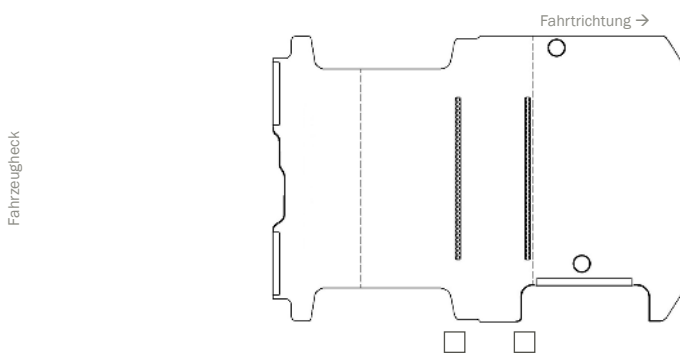

ZURRSCHIENEN BESTELLFORMULAR

Zurrschienen LRB, OEM Nissan, quer, Oberflur/Unterflur, lotrecht unter Dachholm

Bitte wählen Sie:

Nissan NV 200	L1	Modell (Typ)
RS: 2725		142

Nissan Primastar	L1	Modell (Typ)
RS: 3098		111

Zurrschienen LRB, OEM Nissan, quer, Unterflur/Oberflur, lotrecht unter Dachholm

Nissan NV 400	L2	Modell (Typ)
RS: 3682		138

Nissan NV 400	L3	Modell (Typ)
RS: 4332		139

Nissan NV 400	L3	Modell (Typ)
RS: 3682 HA		140