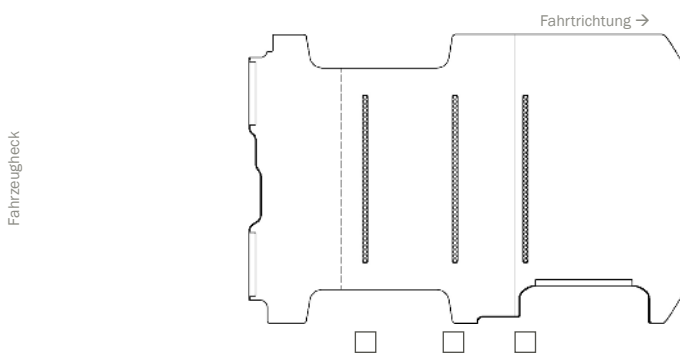

Nissan NV 300 (X82)	L1	Modell (Typ)
RS: 3098		164