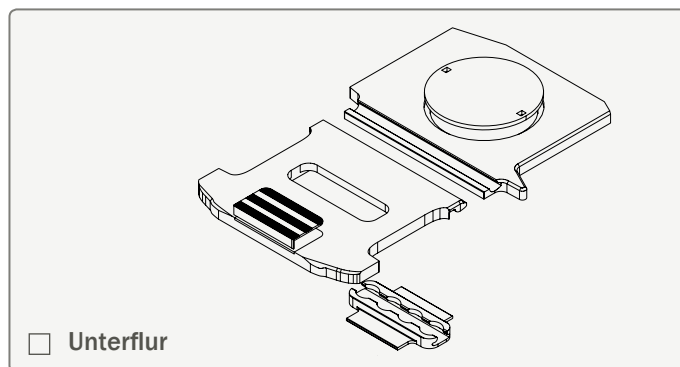

ZURRSCHIENEN BESTELLFORMULAR

Zurrschienen LRB, OEM Nissan, quer, Oberflur/Unterflur, lotrecht unter Dachholm

Bitte wählen Sie:

Nissan NV 200	L1	Modell (Typ)
RS: 2725		142

Nissan Primastar	L1	Modell (Typ)
RS: 3098		111