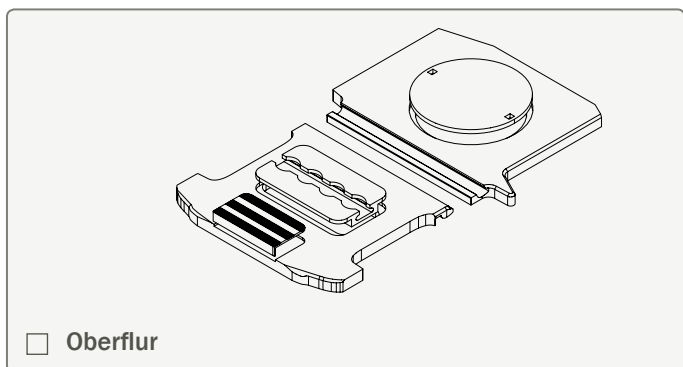

ZURRSCHIENEN BESTELLFORMULAR

Zurrschienen LRB, OEM Nissan, quer, Oberflur/Unterflur, lotrecht unter Dachholm

Bitte wählen Sie:

Nissan NV 200	L1	Modell (Typ)
RS: 2725		142

Nissan Primastar	L1	Modell (Typ)
RS: 3098		111