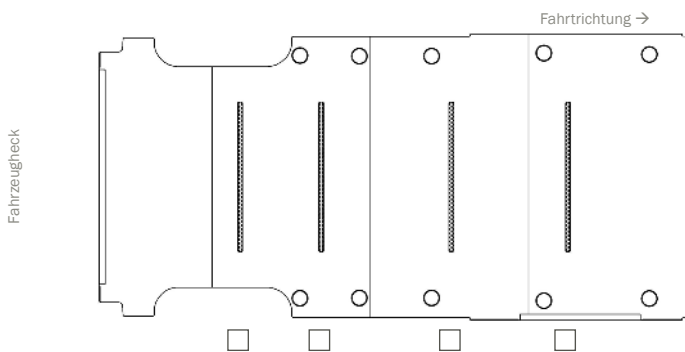

Zurrschienen LRB, OEM Nissan, quer, Unterflur/Oberflur, lotrecht unter Dachholm

Nissan NV 400	L2	Modell (Typ)
RS: 3682		138

Nissan NV 400	L3	Modell (Typ)
RS: 4332		139

Nissan NV 400	L3	Modell (Typ)
RS: 3682 HA		140