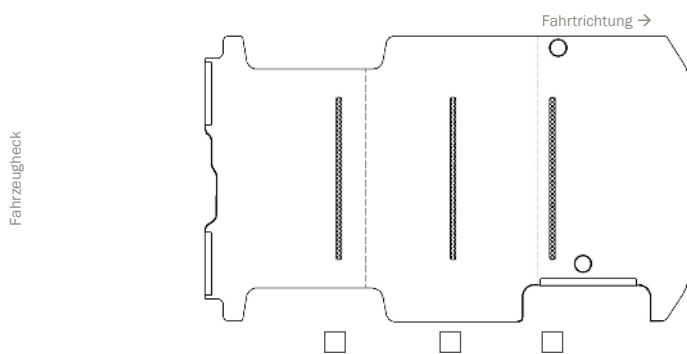

Nissan Primastar	L2	Modell (Typ)
RS: 3498		113