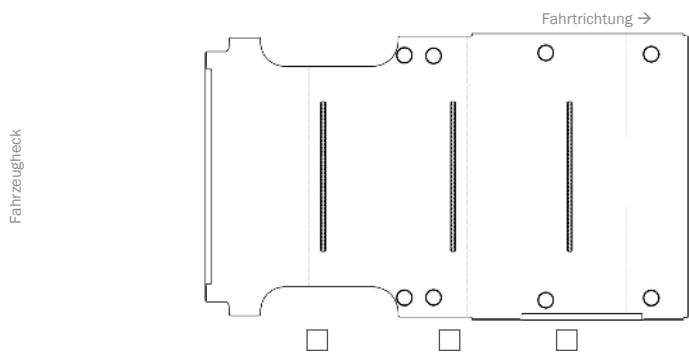

Zurrschienen LRB, OEM Nissan, quer, Unterflur/Oberflur, lotrecht unter Dachholm

Nissan NV 400	L2	Modell (Typ)
RS: 3682		138

Nissan NV 400	L3	Modell (Typ)
RS: 4332		139

Nissan NV 400	L3	Modell (Typ)
RS: 3682 HA		140