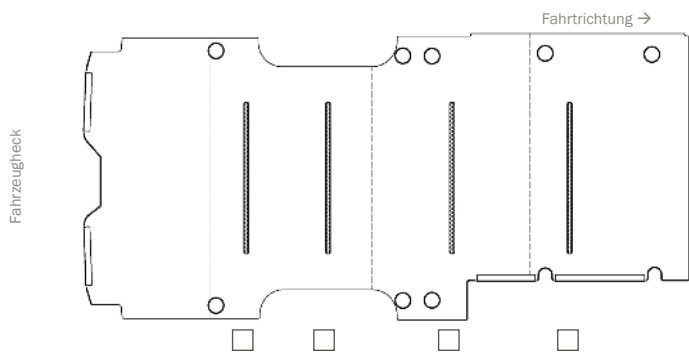

Zurrschienen LRB, OEM Nissan, quer, Unterflur/Oberflur, lotrecht unter Dachholm

Nissan NV 400	L2	Modell (Typ)
RS: 3682		138

Nissan NV 400	L3	Modell (Typ)
RS: 4332		139

Nissan NV 400	L3	Modell (Typ)
RS: 3682 HA		140