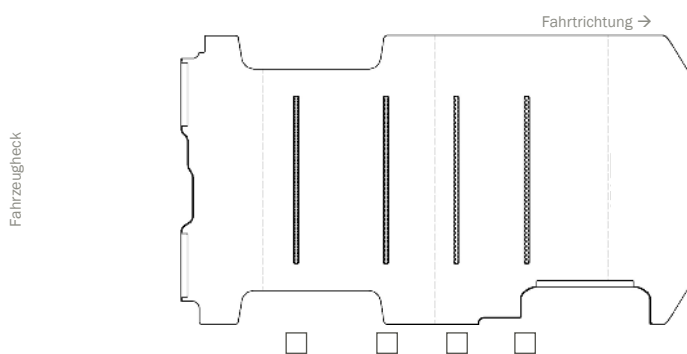

Nissan NV 300 (X82)	L2	Modell (Typ)
RS: 3498		165