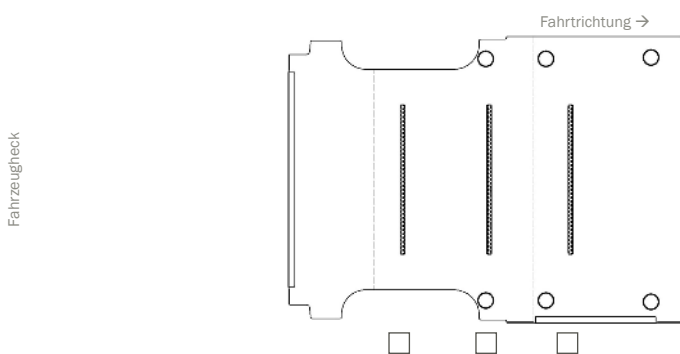

Nissan NV 400	L1	Modell (Typ)
RS: 3182		137