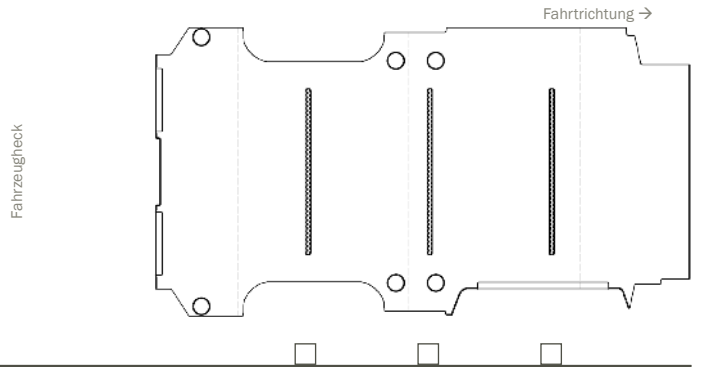

ZURRSCHIENEN BESTELLFORMULAR

Zurrschienen LRB, OEM Mercedes Benz, quer, Oberflur/Unterflur, lotrecht unter Dachholm

Bitte wählen Sie:

Mercedes Benz Citan	L2	Modell (Typ)
RS: 2697		96

Mercedes Benz Citan	L3	Modell (Typ)
RS: 3081		97

Zurrschienen LRB, OEM Mercedes Benz, quer, Oberflur/Unterflur, lotrecht unter Dachholm

Mercedes Benz Vito (W447)	L2	Modell (Typ)
RS: 3200		162

Mercedes Benz Vito (W447)	L3	... Modell (Typ)
RS: 3430		163