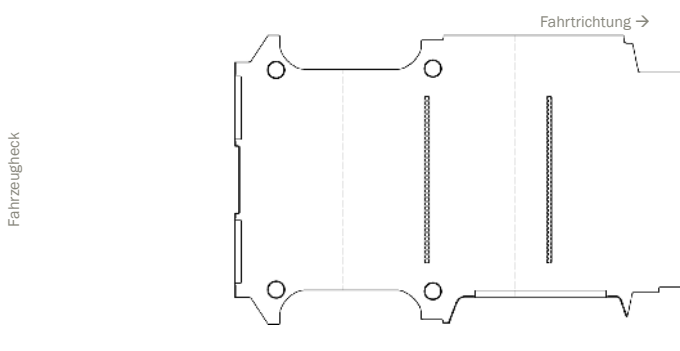

ZURRSCHIENEN BESTELLFORMULAR

Zurrschienen LRB, OEM Mercedes Benz, quer, Oberflur/Unterflur, lotrecht unter Dachholm

Bitte wählen Sie:

Mercedes Benz Citan	L2	Modell (Typ)
RS: 2697		96

Mercedes Benz Citan	L3	Modell (Typ)
RS: 3081		97

Mercedes Benz Vito	L1	Modell (Typ)
RS: 3000		330

Mercedes Benz Vito	L2	Modell (Typ)
RS: 3200		329

Mercedes Benz Vito	L3	Modell (Typ)
RS: 3430		331

Mercedes Benz Vito (W447)	L1	Modell (Typ)
RS: 3200		161

ZURRSCHIENEN BESTELLFORMULAR

Zurrschienen LRB, OEM Mercedes Benz, quer, Oberflur/Unterflur, lotrecht unter Dachholm

Mercedes Benz Vito (W447)	L2	Modell (Typ)
RS: 3200		162

Mercedes Benz Vito (W447)	L3	... Modell (Typ)
RS: 3430		163