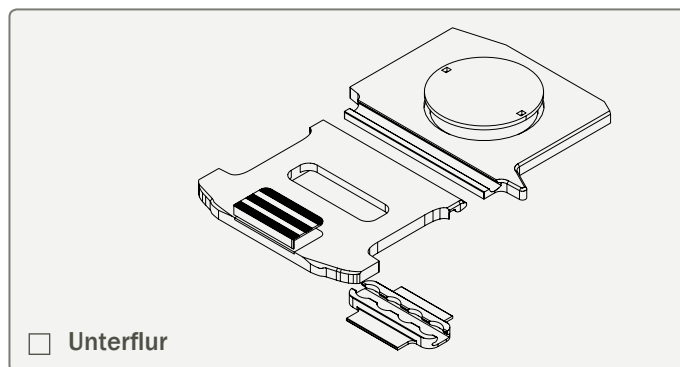

ZURRSCHIENEN BESTELLFORMULAR

Zurrschienen LRB, OEM Mercedes Benz, quer, Oberflur/Unterflur, lotrecht unter Dachholm

Bitte wählen Sie:

Mercedes Benz Citan	L2	Modell (Typ)
RS: 2697		96

Mercedes Benz Citan	L3	Modell (Typ)
RS: 3081		97