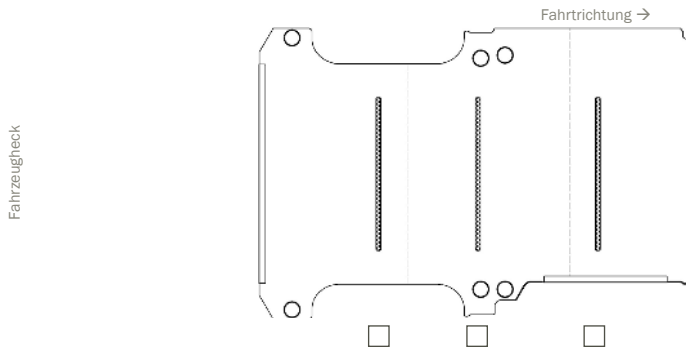

Mercedes Benz Sprinter	L1	Modell (Typ)
RS: 3250		114