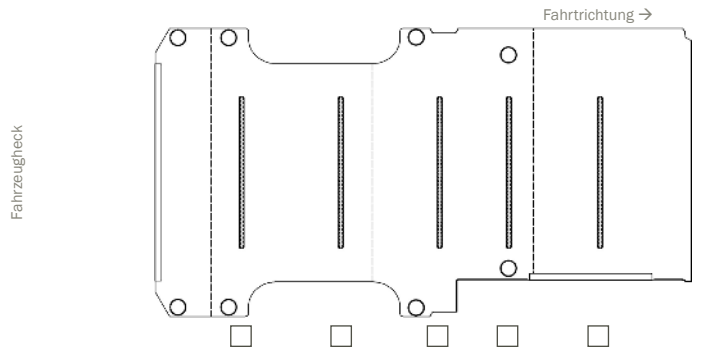

Mercedes Benz Sprinter	L2	... Modell (Typ)
RS: 3665		115