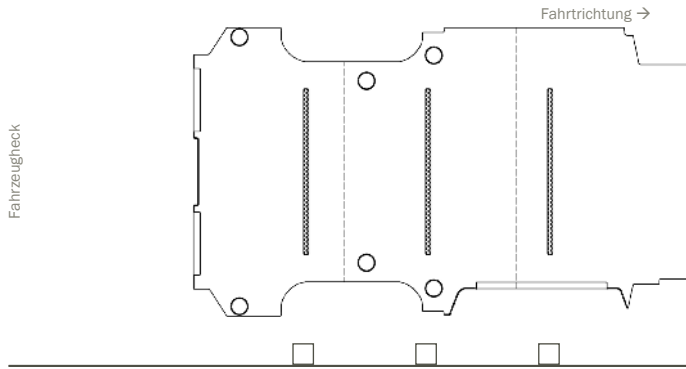

ZURRSCHIENEN BESTELLFORMULAR

Zurrschienen LRB, OEM Mercedes Benz, quer, Oberflur/Unterflur, lotrecht unter Dachholm

Bitte wählen Sie:

Mercedes Benz Citan	L2	Modell (Typ)
RS: 2697		96

Mercedes Benz Citan	L3	Modell (Typ)
RS: 3081		97

Mercedes Benz Vito	L1	Modell (Typ)
RS: 3000		330

Mercedes Benz Vito	L2	Modell (Typ)
RS: 3200		329

Mercedes Benz Vito	L3	Modell (Typ)
RS: 3430		331

Mercedes Benz Vito (W447)	L1	Modell (Typ)
RS: 3200		161

ZURRSCHIENEN BESTELLFORMULAR

Zurrschienen LRB, OEM Mercedes Benz, quer, Oberflur/Unterflur, lotrecht unter Dachholm

Mercedes Benz Vito (W447)	L2	Modell (Typ)
RS: 3200		162

Mercedes Benz Vito (W447)	L3	... Modell (Typ)
RS: 3430		163