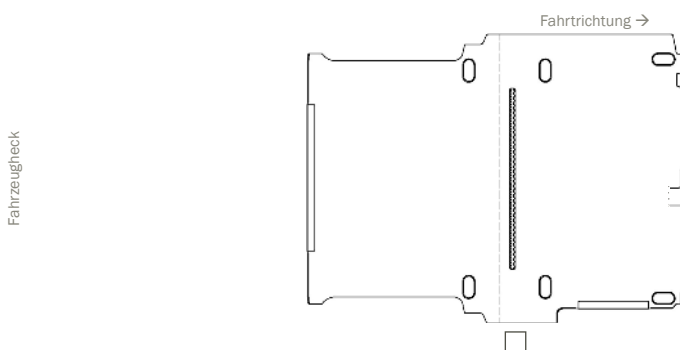

ZURRSCHIENEN BESTELLFORMULAR

Zurrschienen LRB, OEM Mercedes Benz, quer, Oberflur/Unterflur, lotrecht unter Dachholm

Bitte wählen Sie:

Mercedes Benz Citan	L2	Modell (Typ)
RS: 2697		96

Mercedes Benz Citan	L3	Modell (Typ)
RS: 3081		97

Mercedes Benz Vito	L1	Modell (Typ)
RS: 3000		330

Mercedes Benz Vito	L2	Modell (Typ)
RS: 3200		329

Mercedes Benz Vito	L3	Modell (Typ)
RS: 3430		331

Mercedes Benz Vito (W447)	L1	Modell (Typ)
RS: 3200		161

ZURRSCHIENEN BESTELLFORMULAR

Zurrschienen LRB, OEM Mercedes Benz, quer, Oberflur/Unterflur, lotrecht unter Dachholm

Mercedes Benz Vito (W447)	L2	Modell (Typ)
RS: 3200		162

Mercedes Benz Vito (W447)	L3	... Modell (Typ)
RS: 3430		163