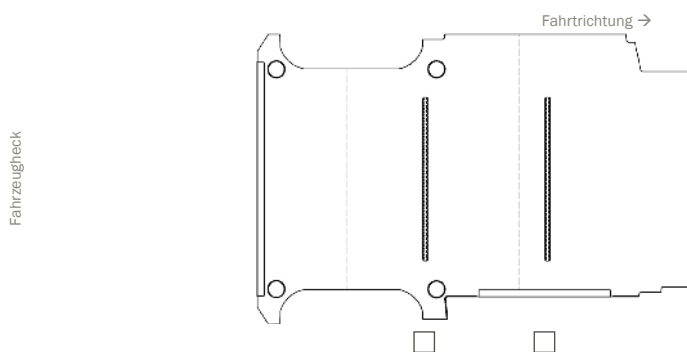

ZURRSCHIENEN BESTELLFORMULAR

Zurrschienen LRB, OEM Mercedes Benz, quer, Oberflur/Unterflur, lotrecht unter Dachholm

Bitte wählen Sie:

Mercedes Benz Citan	L2	Modell (Typ)
RS: 2697		96

Mercedes Benz Citan	L3	Modell (Typ)
RS: 3081		97

Mercedes Benz Vito	L1	Modell (Typ)
RS: 3000		330

Mercedes Benz Vito	L2	Modell (Typ)
RS: 3200		329

Mercedes Benz Vito	L3	Modell (Typ)
RS: 3430		331

Mercedes Benz Vito (W447)	L1	Modell (Typ)
RS: 3200		161

ZURRSCHIENEN BESTELLFORMULAR

Zurrschienen LRB, OEM Mercedes Benz, quer, Oberflur/Unterflur, lotrecht unter Dachholm

Mercedes Benz Vito (W447)	L2	Modell (Typ)
RS: 3200		162

Mercedes Benz Vito (W447)	L3	... Modell (Typ)
RS: 3430		163