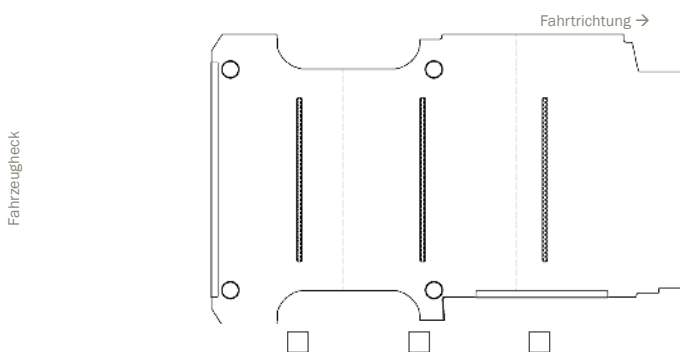

ZURRSCHIENEN BESTELLFORMULAR

Zurrschienen LRB, OEM Mercedes Benz, quer, Oberflur/Unterflur, lotrecht unter Dachholm

Bitte wählen Sie:

Mercedes Benz Citan	L2	Modell (Typ)
RS: 2697		96

Mercedes Benz Citan	L3	Modell (Typ)
RS: 3081		97

Mercedes Benz Vito	L1	Modell (Typ)
RS: 3000		330

Mercedes Benz Vito	L2	Modell (Typ)
RS: 3200		329

Mercedes Benz Vito	L3	Modell (Typ)
RS: 3430		331

Mercedes Benz Vito (W447)	L1	Modell (Typ)
RS: 3200		161

ZURRSCHIENEN BESTELLFORMULAR

Zurrschienen LRB, OEM Mercedes Benz, quer, Oberflur/Unterflur, lotrecht unter Dachholm

Mercedes Benz Vito (W447)	L2	Modell (Typ)
RS: 3200		162

Mercedes Benz Vito (W447)	L3	... Modell (Typ)
RS: 3430		163