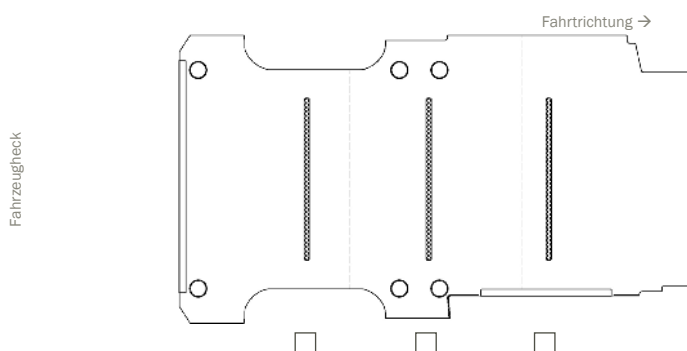

ZURRSCHIENEN BESTELLFORMULAR

Zurrschienen LRB, OEM Mercedes Benz, quer, Oberflur/Unterflur, lotrecht unter Dachholm

Bitte wählen Sie:

Mercedes Benz Citan	L2	Modell (Typ)
RS: 2697		96

Mercedes Benz Citan	L3	Modell (Typ)
RS: 3081		97

Mercedes Benz Vito	L1	Modell (Typ)
RS: 3000		330

Mercedes Benz Vito	L2	Modell (Typ)
RS: 3200		329

Mercedes Benz Vito	L3	Modell (Typ)
RS: 3430		331

Mercedes Benz Vito (W447)	L1	Modell (Typ)
RS: 3200		161

ZURRSCHIENEN BESTELLFORMULAR

Zurrschienen LRB, OEM Mercedes Benz, quer, Oberflur/Unterflur, lotrecht unter Dachholm

Mercedes Benz Vito (W447)	L2	Modell (Typ)
RS: 3200		162

Mercedes Benz Vito (W447)	L3	... Modell (Typ)
RS: 3430		163