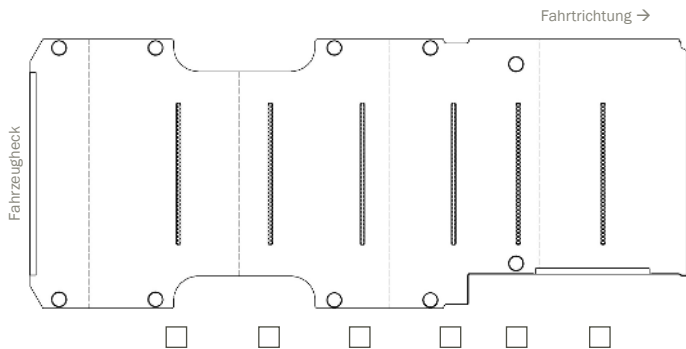

Mercedes Benz Sprinter	L3	Modell (Typ)
RS: 4325		116