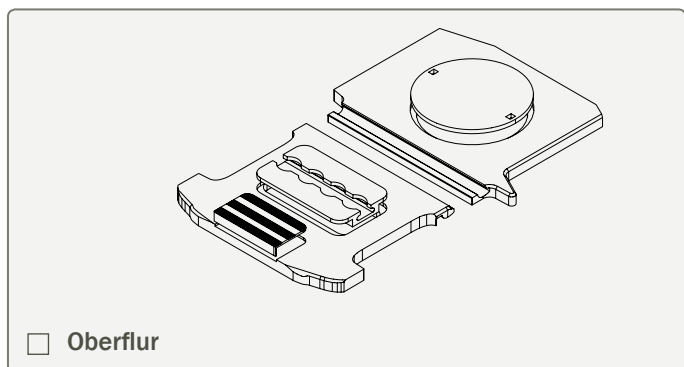

ZURRSCHIENEN BESTELLFORMULAR

Zurrschienen LRB, OEM Mercedes Benz, quer, Oberflur/Unterflur, lotrecht unter Dachholm

Bitte wählen Sie:

Mercedes Benz Citan	L2	Modell (Typ)
RS: 2697		96

Mercedes Benz Citan	L3	Modell (Typ)
RS: 3081		97