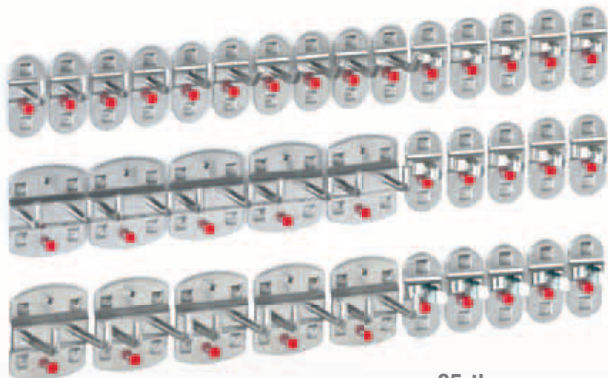

35-tlg.

Sortiment 28-teilig	
6 Werkzeughalter mit schrägem Ende	1 Schraubenschlüsselhalter
8 Werkzeughalter mit senkr. Ende	1 Schraubendreherhalter
6 Doppelter Werkzeughalter	1 Bohrerhalter
2 Zangenhalter	2 Sägehalter
1 Maschinenhalter	
alufarben	4027.05.0001
anthrazitgrau	4027.05.0008

Sortiment 35-teilig	
5 Werkzeughalter mit schrägem Ende	
5 Werkzeughalter mit senkr. Ende	
10 Doppelter Werkzeughalter	
15 Werkzeugklemmen	
alufarben	4027.28.0001
anthrazitgrau	4027.28.0008