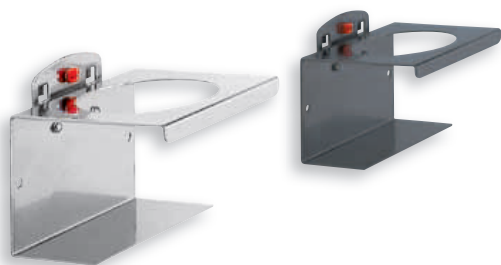

Dosenhalter, 1-fach		
B 100 / Ø 70 mm		
Farbe	alufarben	anthrazitgrau
	4042.00.1101	4042.00.1108