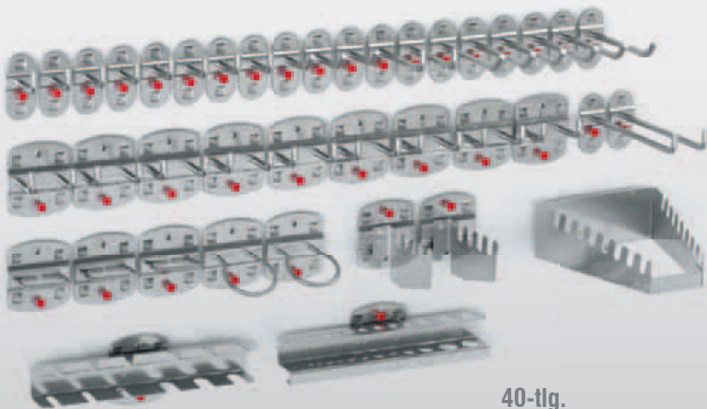

Sortiment 21-teilig	
4 Werkzeughalter mit senkr. Ende	1 Werkzeughalter 6-fach
4 Doppelter Werkzeughalter	2 Rohrhalter
3 Werkzeugklemmen	1 Schraubenschlüsselhalter
3 Doppelte Werkzeugklemmen	1 Ablagebox, Klein
2 Maschinenhalter	
alufarben	4027.26.0001
anthrazitgrau	4027.26.0008

Sortiment 25-teilig	
5 Werkzeughalter mit schrägem Ende	
10 Werkzeughalter mit senkr. Ende	
5 Doppelter Werkzeughalter	
5 Werkzeugklemmen	
alufarben	4027.27.0001
anthrazitgrau	4027.27.0008

®RasterPlan

Sortiment 28-teilig	
6 Werkzeughalter mit schrägem Ende	1 Schraubenschlüsselhalter
8 Werkzeughalter mit senkr. Ende	1 Schraubendreherhalter
6 Doppelter Werkzeughalter	1 Bohrerhalter
2 Zangenhalter	2 Sägehalter
1 Maschinenhalter	
alufarben	4027.05.0001
anthrazitgrau	4027.05.0008

Sortiment 35-teilig	
5 Werkzeughalter mit schrägem Ende	
5 Werkzeughalter mit senkr. Ende	
10 Doppelter Werkzeughalter	
15 Werkzeugklemmen	
alufarben	4027.28.0001
anthrazitgrau	4027.28.0008

40-tlg.

Sortiment 40-teilig	
9 Werkzeughalter mit schrägem Ende	1 Schraubenschlüsselhalter
12 Werkzeughalter mit senkr. Ende	1 Schraubendreherhalter
9 Doppelter Werkzeughalter	1 Bohrerhalter
3 Zangenhalter	2 Sägehalter
2 Maschinenhalter	
alufarben	4027.06.0001
anthrazitgrau	4027.06.0008

Sortiment 42-teilig	
5 Werkzeughalter mit schrägem Ende	2 Maschinenhalter
10 Werkzeughalter mit senkr. Ende	4 Zangenhalter
10 Doppelter Werkzeughalter	1 Schraubenschlüsselhalter
10 Werkzeugklemmen	
alufarben	4027.29.0001
anthrazitgrau	4027.29.0008