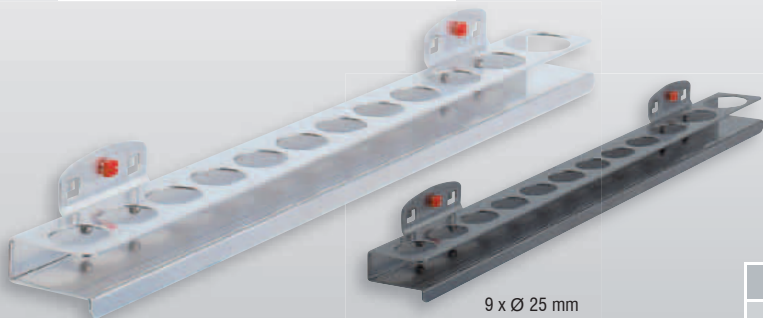

Nusshalter

H 30 x B 390 x T 45 mm

Farbe	alufarben	anthrazitgrau
Für 12 Nüsse	4042.00.2401	4042.00.2408

9 x Ø 25 mm
1 x Ø 27 mm
1 x Ø 32 mm
1 x Ø 35 mm

Werkzeughalter für MK-2 und MK-3

H 85 x B 395 x T 60 mm

Farbe	alufarben	anthrazitgrau
MK-2 (15 x Ø 17 mm)	4042.00.2901	4042.00.2908
MK-3 (12 x Ø 23 mm)	4042.00.3001	4042.00.3008