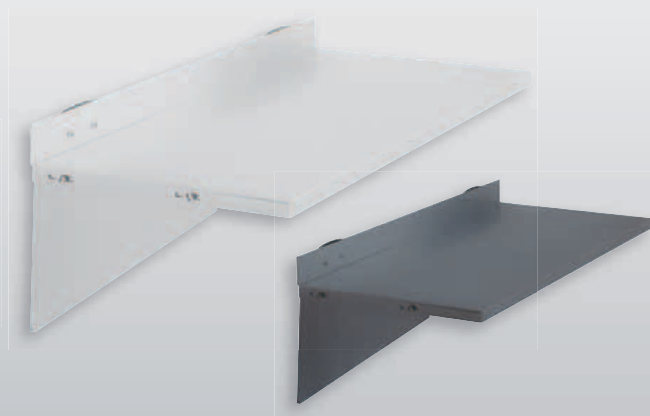

Stahlboden mit Abrollrand

Farbe	lichtgrau	anthrazitgrau
B 490 x T 243 mm	4042.00.1713	4042.00.1708