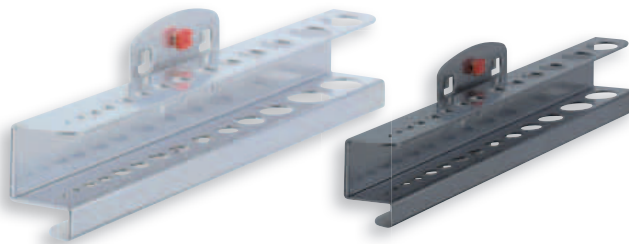

Bohrer- / Innensechskanthalter (div. Ø)

H 35 x B 200/390 x T 30 mm

Farbe	alufarben	anthrazitgrau
Für 14 Teile	4042.00.2801	4042.00.2808
Für 28 Teile	4042.00.3301	4042.00.3308