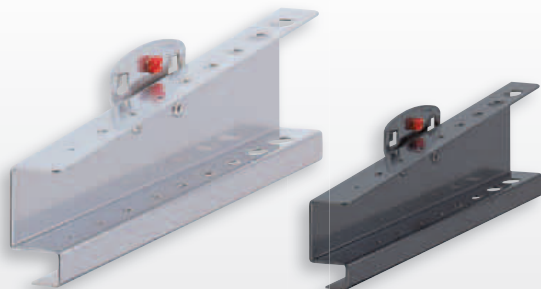

Innensechskanthalter, Ø 2 - 12 mm

H 50/70 x B 200 x T 25 mm

Farbe	alufarben	anthrazitgrau
Für 9 Schlüssel	4042.00.2501	4042.00.2508