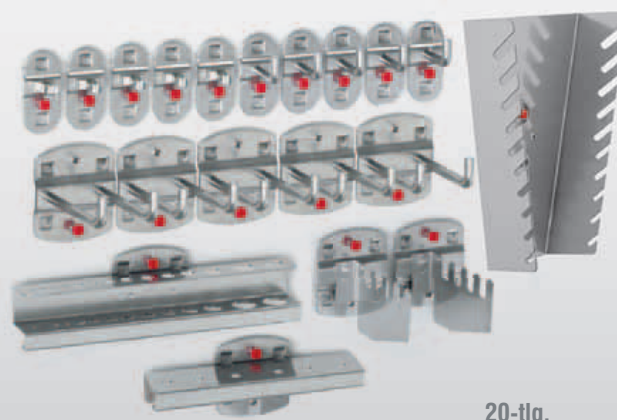

20-tlg.

Sortiment 20-teilig	
5 Werkzeughalter mit senkr. Ende 5 Doppelter Werkzeughalter 5 Werkzeugklemmen 2 Sagenhalter 1 Bithalter	
1 Bohrerhalter 1 Schraubenschlüsselhalter senkrecht	
alufarben	4027.25.0001
anthrazitgrau	4027.25.0008

Werkzeughalterung

Schranksysteme

Kleinerteilagerung

Ergonomie