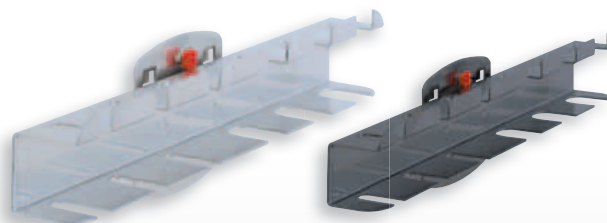

Schraubendreherhalter

H 40 x B 200/390 x T 30 mm

Farbe	alufarben	anthrazitgrau
Für 6 Teile	4042.00.2601	4042.00.2608
Für 12 Teile	4042.00.2701	4042.00.2708