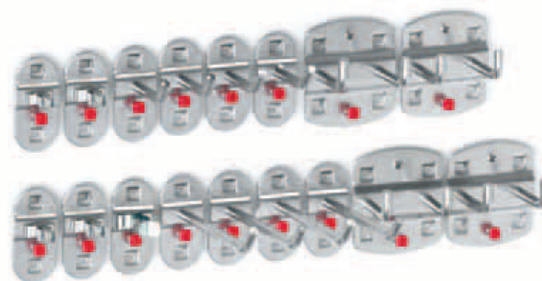

17-tlg.

Sortiment 17-teilig	
8 Werkzeughalter mit schrägem Ende 4 Doppelter Werkzeughalter 5 Werkzeugklemmen	
alufarben	4027.24.0001
anthrazitgrau	4027.24.0008