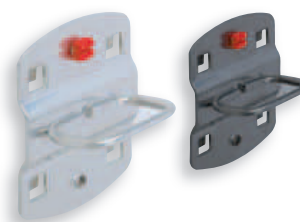

Zangenhalter			
Maße in mm		Farbe	
B	T	alufarben	anthrazitgrau
35	20	4040.00.2201	4040.00.2208
40	50	4040.00.3801	4040.00.3808
50	75	4040.00.3901	4040.00.3908
55	20	4040.00.2301	4040.00.2308
75	20	4040.00.2401	4040.00.2408