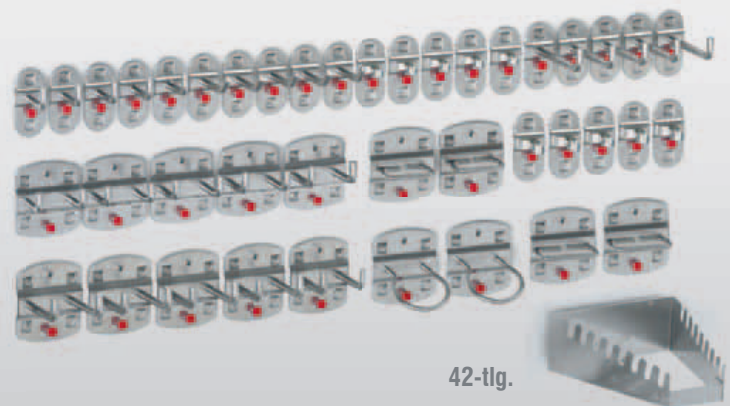

42-tlg.

Sortiment 40-teilig	
9 Werkzeughalter mit schrägem Ende	1 Schraubenschlüsselhalter
12 Werkzeughalter mit senkr. Ende	1 Schraubendreherhalter
9 Doppelter Werkzeughalter	1 Bohrerhalter
3 Zangenhalter	2 Sägehalter
2 Maschinenhalter	
alufarben	4027.06.0001
anthrazitgrau	4027.06.0008

Sortiment 42-teilig	
5 Werkzeughalter mit schrägem Ende	2 Maschinenhalter
10 Werkzeughalter mit senkr. Ende	4 Zangenhalter
10 Doppelter Werkzeughalter	1 Schraubenschlüsselhalter
10 Werkzeugklemmen	
alufarben	4027.29.0001
anthrazitgrau	4027.29.0008