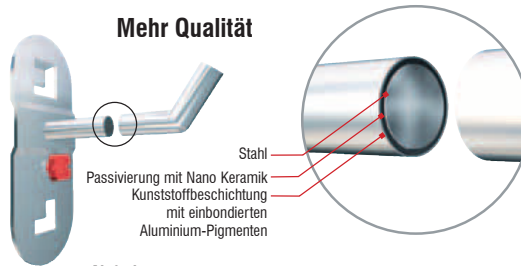

Details

- Schlag- und kratzfeste Kunststoffbeschichtung
- Geprägte Grundplatten 1,5 mm stark
- 2 Ordnungsfarben, alufarben oder anthrazitgrau (Andere Ordnungsfarben auf Anfrage)
- Inklusive Original ®RasterPlan Schraube
- GS-geprüftes Werkzeughaltersystem

®RasterPlan

Werkzeughalter mit schrägem Hakenende			
Maße in mm		Farbe	
L	Ø	alufarben	anthrazitgrau
50	6	4040.00.0101	4040.00.0108
100	6	4040.00.0201	4040.00.0208
150	6	4040.00.0301	4040.00.0308
200	6	4040.00.0401	4040.00.0408

Werkzeughalter mit senkrechtem Hakenende			
Maße in mm		Farbe	
L	Ø	alufarben	anthrazitgrau
35	6	4040.00.0501	4040.00.0508
75	6	4040.00.0701	4040.00.0708
125	6	4040.00.0801	4040.00.0808

Werkzeughalter mit geradem Dorn einfach			
Maße in mm		Farbe	
L	Ø	alufarben	anthrazitgrau
50	6	4040.00.1501	4040.00.1508
100	6	4040.00.1601	4040.00.1608
150	6	4040.00.1701	4040.00.1708

Schräghaken für Nüsse und Steckschlüssel			
Maße in mm		Farbe	
L	Ø	alufarben	anthrazitgrau
14/40	6	4040.00.2101	4040.00.2108

Werkzeugklemme, einfach, kleine Grundplatte			
Maße in mm		Farbe	
Ø		alufarben	anthrazitgrau
6		4043.00.0101	4043.00.0108
10		4043.00.0201	4043.00.0208
13		4043.00.0301	4043.00.0308
16		4043.00.0401	4043.00.0408
19		4043.00.0501	4043.00.0508

Grundplatte für individuelle Lösungen			
		Farbe	
		alufarben	anthrazitgrau
Klein		4044.00.0201	4044.00.0208
Groß		4044.00.0301	4044.00.0308

Mehr Qualität

Alufarben:
Langlebig durch mehrschichtige Oberfläche.

Doppelter Werkzeughalter mit schrägem Hakenende

Maße in mm		Farbe	
L	Ø	alufarben	anthrazitgrau
50	6	4040.00.3501	4040.00.3508
75	6	4040.00.3601	4040.00.3608
150	6	4040.00.3701	4040.00.3708

Doppelter Werkzeughalter mit senkrechtem Hakenende

Maße in mm		Farbe	
L	Ø	alufarben	anthrazitgrau
35	6	4040.00.1001	4040.00.1008
50	6	4040.00.1101	4040.00.1108
75	6	4040.00.1201	4040.00.1208
150	6	4040.00.1401	4040.00.1408

Doppelter Werkzeughalter mit geradem Dorn

Maße in mm		Farbe	
L	Ø	alufarben	anthrazitgrau
50	6	4040.00.1801	4040.00.1808
100	6	4040.00.1901	4040.00.1908
150	6	4040.00.2001	4040.00.2008

Magnethalter

Maße in mm		Farbe	
Ø		alufarben	anthrazitgrau
40		4044.00.0101	4044.00.0108

Doppelte Werkzeugklemme

Maße in mm		Farbe	
Ø		alufarben	anthrazitgrau
6		4043.00.0601	4043.00.0608
10		4043.00.0701	4043.00.0708
13		4043.00.0801	4043.00.0808
16		4043.00.0901	4043.00.0908
19		4043.00.1001	4043.00.1008

Werkzeugklemme, einfach, große Grundplatte

Maße in mm		Farbe	
Ø		alufarben	anthrazitgrau
25		4043.00.1101	4043.00.1108
28		4043.00.1201	4043.00.1208
32		4043.00.1301	4043.00.1308

Rundhalter

Maße in mm		Farbe	
L	B	alufarben	anthrazitgrau
65	25	4040.00.2501	4040.00.2508