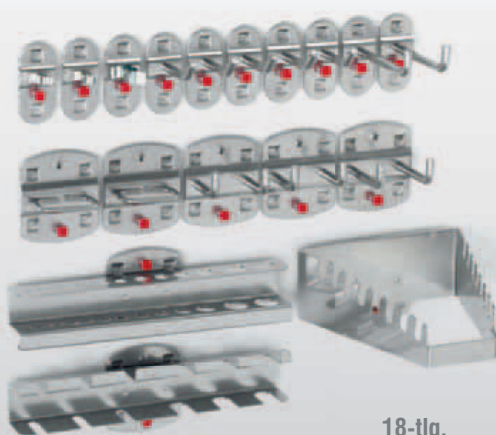

18-tlg.

Sortiment 18-teilig	
5 Werkzeughalter mit schrägem Ende 2 Werkzeughalter mit senkr. Ende 3 Doppelter Werkzeughalter 3 Werkzeugklemmen	
2 Zangenhalter 1 Bohrerhalter 1 Schraubenschlüsselhalter 1 Schraubendreherhalter	
alufarben	4027.04.0001
anthrazitgrau	4027.04.0008