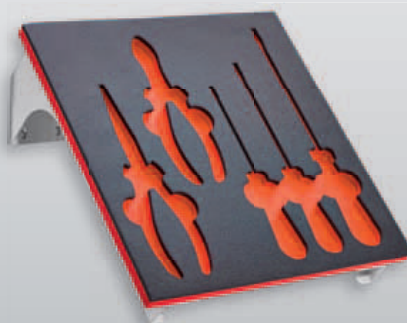

Werkzeu-  
lagerung

Schranksysteme

Kleinteilelagerung

Ergonomie

Prospekthalter DIN A5		
H 210 x B 150 mm		
Farbe	lichtgrau	anthrazitgrau
	4044.00.1013	4044.00.1008

Formularhalter DIN A4		
H 310 x B 220 mm		
Farbe	lichtgrau	anthrazitgrau
	4470.00.0113	4470.00.0108

Einhängewinkel 90°

Einhängewinkel 45°

Flexible Breitereinstellung

Vorgebohrte Löcher

Tablarhalter 2-teilig	
H 115 x B 65 x T 310 mm	
Farbe	lichtgrau
	4470.00.2013

10-tlg.

Sortiment 10-teilig	
7 Werkzeughalter mit schrägem Ende 2 Doppelter Werkzeughalter 1 Werkzeugklemme	
alufarben	4027.01.0001
anthrazitgrau	4027.01.0008