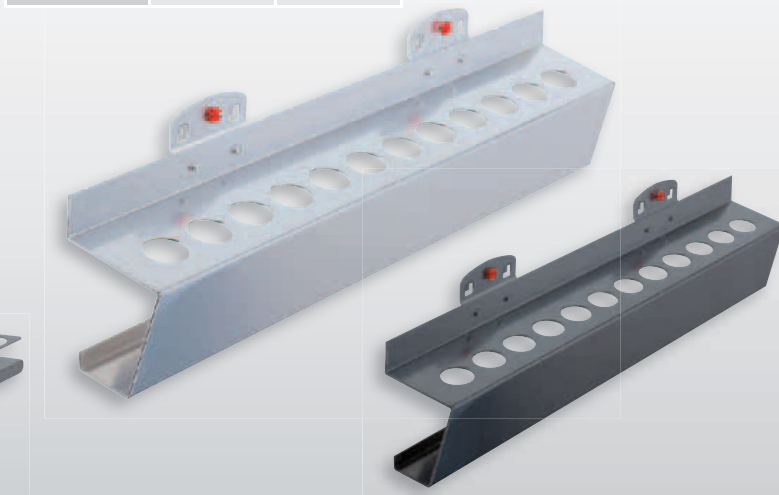

Nusshalter

H 30 x B 390 x T 45 mm

Farbe	alufarben	anthrazitgrau
Für 12 Nüsse	4042.00.2401	4042.00.2408

9 x Ø 25 mm
1 x Ø 27 mm
1 x Ø 32 mm
1 x Ø 35 mm

Werkzeughalter für MK-2 und MK-3

H 85 x B 395 x T 60 mm

Farbe	alufarben	anthrazitgrau
MK-2 (15 x Ø 17 mm)	4042.00.2901	4042.00.2908
MK-3 (12 x Ø 23 mm)	4042.00.3001	4042.00.3008