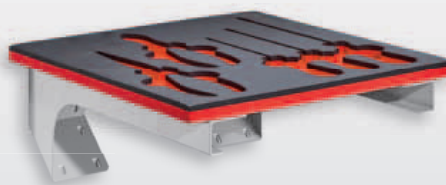

Einhängewinkel 90°

Einhängewinkel 45°

Flexible Breitereinstellung

Vorgebohrte Löcher

Tablarhalter 2-teilig	
H 115 x B 65 x T 310 mm	
Farbe	lichtgrau
	4470.00.2013

10-tlg.

Sortiment 10-teilig	
7 Werkzeughalter mit schrägem Ende 2 Doppelter Werkzeughalter 1 Werkzeugklemme	
alufarben	4027.01.0001
anthrazitgrau	4027.01.0008