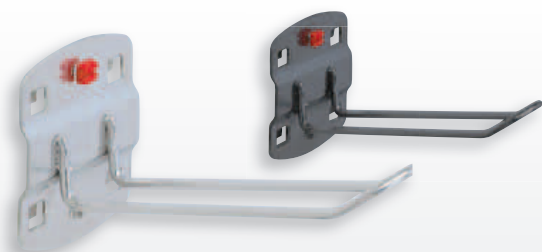

Werkzeughalter für SB-Verpackungen			
Maße in mm		Farbe	
L	B	alufarben	anthrazitgrau
125	30	4040.00.3301	4040.00.3308