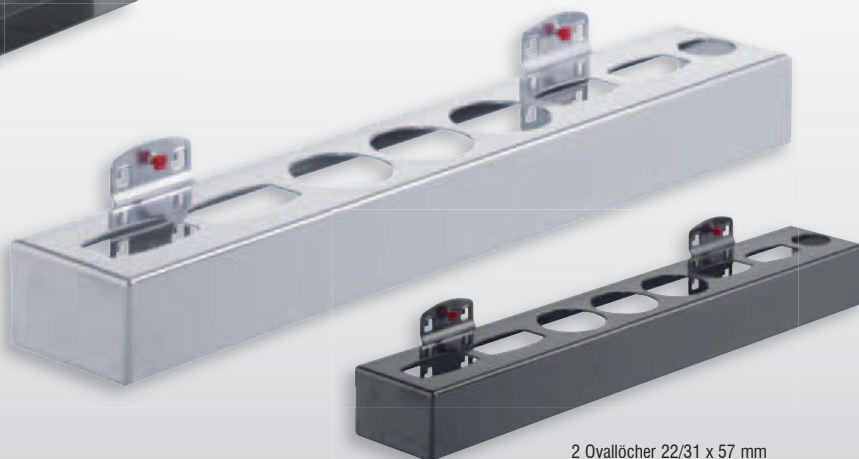

2 Ovallöcher 22/31 x 57 mm
3 Rundlöcher 51 mm
2 Ovallöcher 20/27 x 46 mm
1 Rundloch 31 mm

10-tlg.

Magnete, als Dokumenthalter, 10-teilig		
Farbe	rot	
Set eckig	4044.00.1551	
Set rund	4044.00.1651	

Aufnahmehalter für Dosen und Flaschen		
H 50 x B 500 x T 80 mm		
Farbe	alufarben	anthrazitgrau
Für 8 Teile	4042.00.1301	4042.00.1308

Werkzeuglagerung

Schranksysteme

Kleinteilagerung

Ergonomie