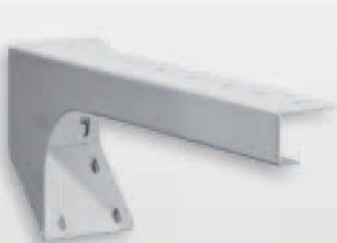

Einhängewinkel 90°