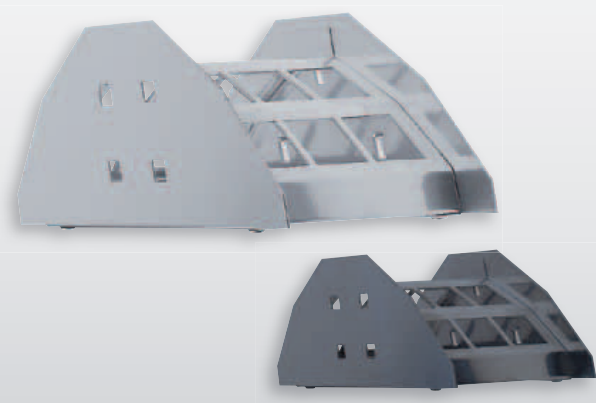

Farbe	lichtgrau
H 310 x B 384 x T 220 mm	4044.00.0813

Von 2 Rollen B-120 mm, bis  
max. 4 Rollen B-55 mm

**Schleifpapier-Abrollhalter**

Farbe	alufarben	anthrazitgrau
H 265 x B 342 x T 290 mm	4042.00.3201	4042.00.3208