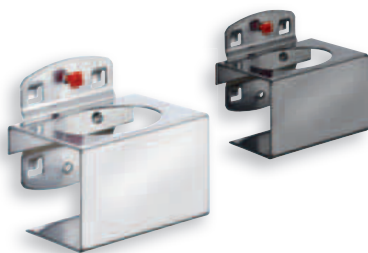

Sprühflaschenhalter, 1-fach		
B 76 Ø 52 mm		
Farbe	alufarben	anthrazitgrau
	4042.00.3501	4042.00.3508