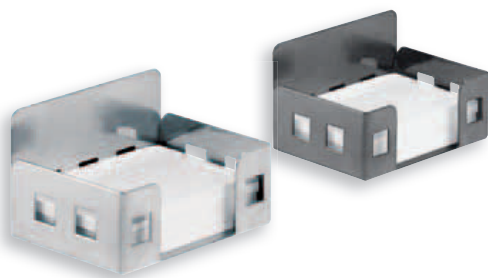

Werkzeuglagerung

Schranksysteme

Kleinteilelagerung

Ergonomie

Memobox für Haftnotizblöcke		
B 75 x T 50 mm		
Farbe	alufarben	anthrazitgrau
	4044.00.1201	4044.00.1208
Haftnotizblöcke ®RasterPlan		
VE 10 Stück	4044.00.1365	