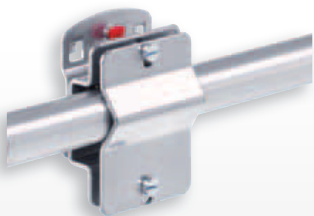

Klemmschellenhalter für Rundrohr	
B 55 mm / Ø ab 19 mm	
Farbe	alufarben
	4042.00.1001