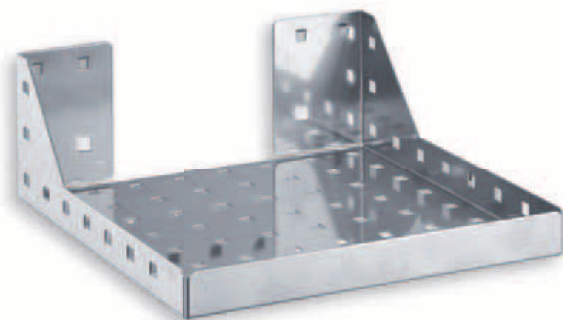

Ordnerhalter		
Farbe	alufarben	anthrazitgrau
H 310 x B 85 x T 220 mm	4044.00.2101	4044.00.2108

Dokumentenablage		
Farbe	alufarben	anthrazitgrau
H 85 x B 225 x T 310 mm	4044.00.2201	4044.00.2208

Ø 250 mm