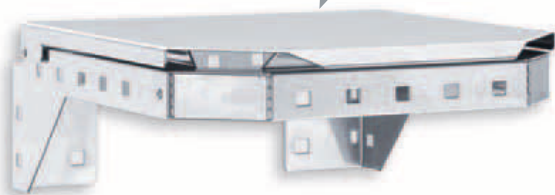

Ø 250 mm

Müllbeutelhalter 2-teilig

Farbe	alufarben
oben H 350 x B 305 x T 130 mm unten H 305 x B 300 x T 120 mm	4044.00.1701

Achsdurchmesser 20 mm
mit glattem Schneidmesser
max. Rollen-Ø 220 mm

Papierabroller, für Rollenbreite 300 mm

Farbe	lichtgrau
H 310 x B 384 x T 220 mm	4044.00.0813

Von 2 Rollen B-120 mm, bis
max. 4 Rollen B-55 mm

Schleifpapier-Abrollhalter

Farbe	alufarben	anthrazitgrau
H 265 x B 342 x T 290 mm	4042.00.3201	4042.00.3208

Schlauchhalter

Farbe	alufarben	anthrazitgrau
B 230 x T 125 mm	4042.00.3101	4042.00.3108

**Abrollhalter
Kern-Ø min. 22 mm, max. Rollenbreite 295 mm**

Farbe	alufarben	anthrazitgrau
H 120 x B 355 x T 100 mm	4044.00.0901	4044.00.0908

Werkzeu-
lagerung

Schranksysteme

Kleinteilelagerung

Ergonomie