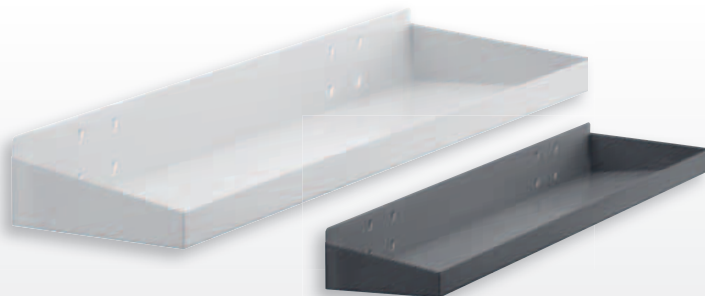

Werkzeugaufnahme zum Selbstbohren

Aufnahme: 120 x 45 mm

Farbe	alufarben	anthrazitgrau
L 120 mm	4044.00.0401	4044.00.0408

Werkzeugaufnahme zum Selbstbohren

Aufnahme: 390 x 45 mm

Farbe	alufarben	anthrazitgrau
L 390 mm	4044.00.0501	4044.00.0508

Ablagebox, Groß

Farbe	alufarben	anthrazitgrau
H 55 x B 320 x T 135 mm	4042.00.1601	4042.00.1608

Werkzeugaufnahmebox mit Holzplatte

Zum Selbstbohren Aufnahme: 320 x 135 x 55 mm

Farbe	alufarben	anthrazitgrau
	4044.00.0601	4044.00.0608

Ablagebox, Klein

Farbe	alufarben	anthrazitgrau
H 35 x B 250 x T 80 mm	4042.00.3401	4042.00.3408

Stahlboden mit Abrollrand

Farbe	lichtgrau	anthrazitgrau
B 490 x T 243 mm	4042.00.1713	4042.00.1708

Ablageplatte

Farbe	alufarben	anthrazitgrau
B 350 x T 125 mm	4042.00.1801	4042.00.1808
B 445 x T 150 mm	4042.00.1901	4042.00.1908

Stahlboden/Ablage

Farbe	lichtgrau	anthrazitgrau
B 435 x T 250 mm	4042.00.1513	4042.00.1508