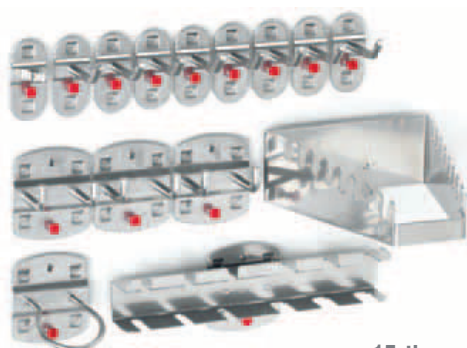

15-tlg.

Sortiment 15-teilig	
8 Werkzeughalter mit schrägem Ende 3 Doppelter Werkzeughalter 1 Werkzeugklemme 1 Schraubendreherhalter	
1 Schraubenschlüsselhalter 1 Maschinenhalter	
alufarben	4027.03.0001
anthrazitgrau	4027.03.0008