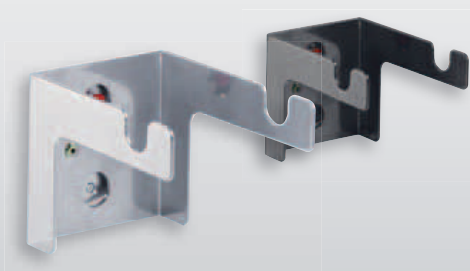

Spulenhalter bis Achsmaß 17 mm		
B max. 78 / Ø 170 mm		
Farbe	alufarben	anthrazitgrau
	4042.00.1401	4042.00.1408