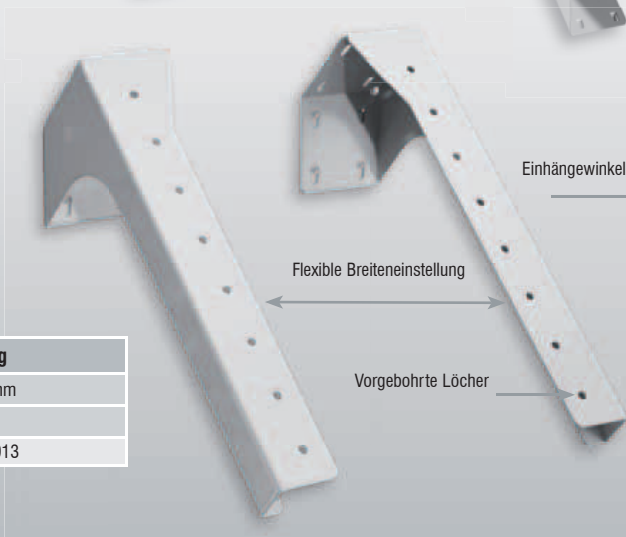

Einhängewinkel 90°

Einhängewinkel 45°

Flexible Breitereinstellung

Vorgebohrte Löcher

Tablarhalter 2-teilig	
H 115 x B 65 x T 310 mm	
Farbe	lichtgrau
	4470.00.2013

10-tlg.

Sortiment 10-teilig	
7 Werkzeughalter mit schrägem Ende 2 Doppelter Werkzeughalter 1 Werkzeugklemme	
alufarben	4027.01.0001
anthrazitgrau	4027.01.0008