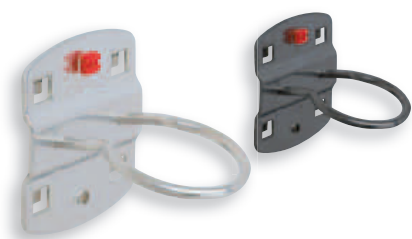

Maschinenhalter			
Maße in mm		Farbe	
Innen Ø		alufarben	anthrazitgrau
40		4040.00.2601	4040.00.2608
60		4040.00.2701	4040.00.2708
80		4040.00.2801	4040.00.2808