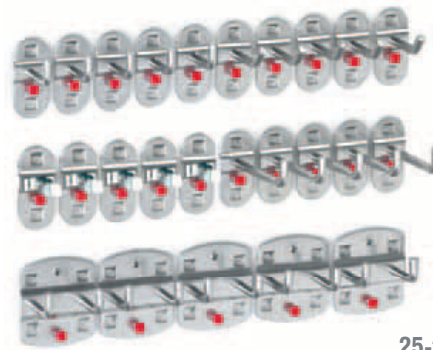

Werkzeughalterung

Schranksysteme

Kleinerteilagerung

Ergonomie

21-tlg.

25-tlg.

Sortiment 21-teilig	
4 Werkzeughalter mit senkr. Ende	1 Werkzeughalter 6-fach
4 Doppelter Werkzeughalter	2 Rohrhalter
3 Werkzeugklemmen	1 Schraubenschlüsselhalter
3 Doppelte Werkzeugklemmen	1 Ablagebox, Klein
2 Maschinenhalter	
alufarben	4027.26.0001
anthrazitgrau	4027.26.0008