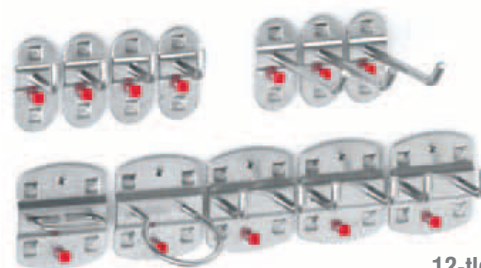

Einhängewinkel 90°

Einhängewinkel 45°

Flexible Breitereinstellung

Vorgebohrte Löcher

Tablarhalter 2-teilig	
H 115 x B 65 x T 310 mm	
Farbe	lichtgrau
	4470.00.2013

10-tlg.

Sortiment 10-teilig	
7 Werkzeughalter mit schrägem Ende 2 Doppelter Werkzeughalter 1 Werkzeugklemme	
alufarben	4027.01.0001
anthrazitgrau	4027.01.0008