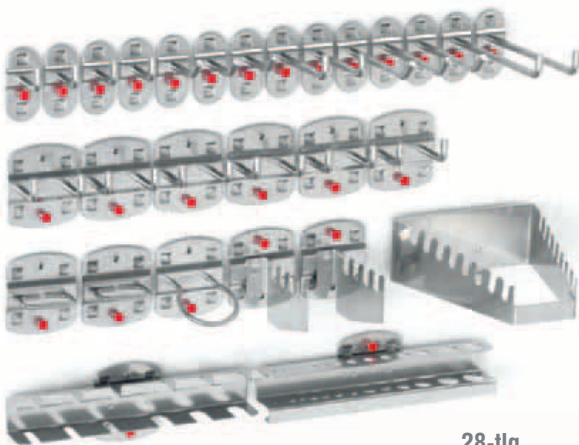

Werkzeughalterung

Schranksysteme

Kleinerteilagerung

Ergonomie

21-tlg.

25-tlg.

Sortiment 21-teilig	
4 Werkzeughalter mit senkr. Ende	1 Werkzeughalter 6-fach
4 Doppelter Werkzeughalter	2 Rohrhalter
3 Werkzeugklemmen	1 Schraubenschlüsselhalter
3 Doppelte Werkzeugklemmen	1 Ablagebox, Klein
2 Maschinenhalter	
alufarben	4027.26.0001
anthrazitgrau	4027.26.0008

Sortiment 25-teilig	
5 Werkzeughalter mit schrägem Ende	
10 Werkzeughalter mit senkr. Ende	
5 Doppelter Werkzeughalter	
5 Werkzeugklemmen	
alufarben	4027.27.0001
anthrazitgrau	4027.27.0008

®RasterPlan

28-tlg.