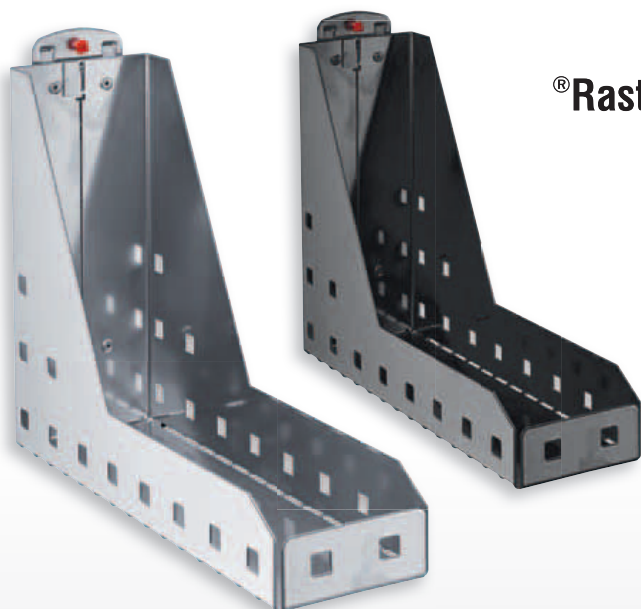

®RasterPlan