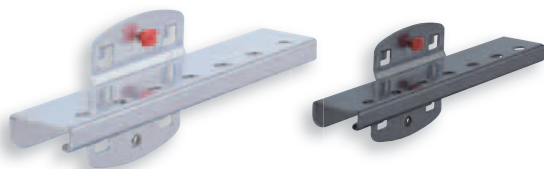

Bithalter

H 10 x B 150 x T 35 mm

Farbe	alufarben	anthrazitgrau
Für 7 Bits	4042.00.2301	4042.00.2308