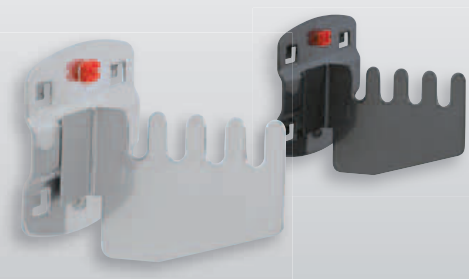

Sägenhalter (bitte paarweise bestellen)			
	Farbe		
		alufarben	anthrazitgrau
Für 4 Sägen	4042.00.0301	4042.00.0308