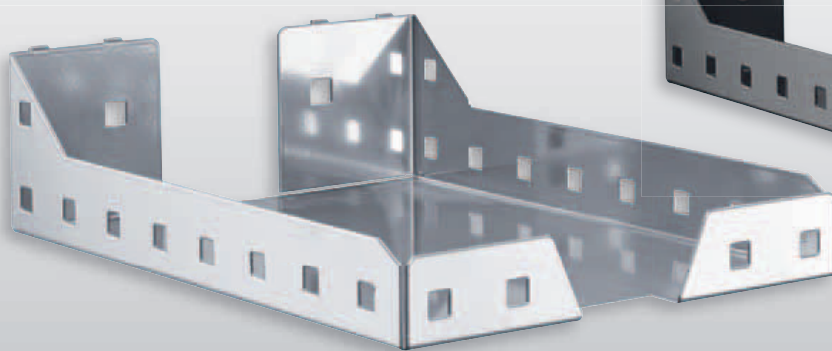

Dokumentenablage		
Farbe	alufarben	anthrazitgrau
H 85 x B 225 x T 310 mm	4044.00.2201	4044.00.2208