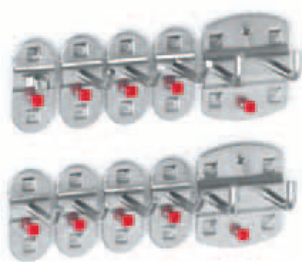

Einhängewinkel 90°

Einhängewinkel 45°

Flexible Breitereinstellung

Vorgebohrte Löcher

Tablarhalter 2-teilig	
H 115 x B 65 x T 310 mm	
Farbe	lichtgrau
	4470.00.2013

10-tlg.

Sortiment 10-teilig	
7 Werkzeughalter mit schrägem Ende 2 Doppelter Werkzeughalter 1 Werkzeugklemme	
alufarben	4027.01.0001
anthrazitgrau	4027.01.0008