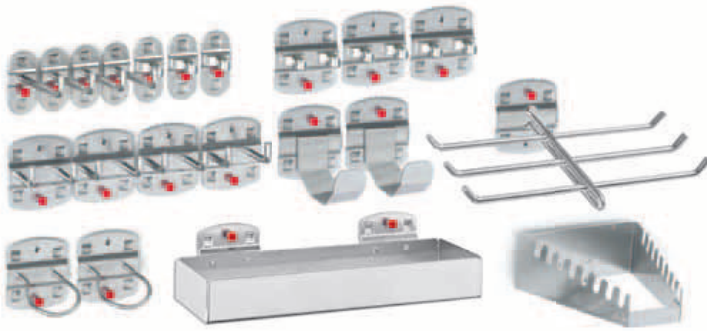

20-tlg.

Sortiment 20-teilig	
5 Werkzeughalter mit senkr. Ende 5 Doppelter Werkzeughalter 5 Werkzeugklemmen 2 Sagenhalter 1 Bithalter	
1 Bohrerhalter 1 Schraubenschlüsselhalter senkrecht	
alufarben	4027.25.0001
anthrazitgrau	4027.25.0008

Werkzeughalterung

Schranksysteme

Kleinerteilagerung

Ergonomie

21-tlg.

25-tlg.

Sortiment 21-teilig	
4 Werkzeughalter mit senkr. Ende	1 Werkzeughalter 6-fach
4 Doppelter Werkzeughalter	2 Rohrhalter
3 Werkzeugklemmen	1 Schraubenschlüsselhalter
3 Doppelte Werkzeugklemmen	1 Ablagebox, Klein
2 Maschinenhalter	
alufarben	4027.26.0001
anthrazitgrau	4027.26.0008