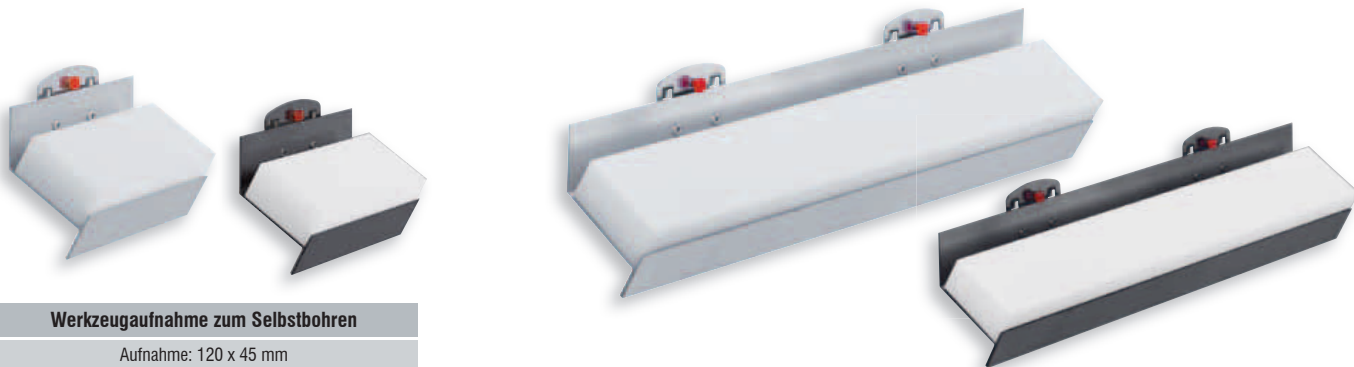

Werkzeuglagerung

Schranksysteme

Kleinteilagerung

Ergonomie

**Werkzeugaufnahme zum Selbstbohren**

Aufnahme: 120 x 45 mm

Farbe	alufarben	anthrazitgrau
L 120 mm	4044.00.0401	4044.00.0408

**Werkzeugaufnahme zum Selbstbohren**