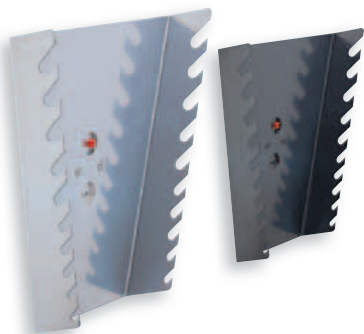

Werkzeugaufbewahrung

Schranksysteme

Kleinteilaufbewahrung

Ergonomie

**Ringschlüsselhalter senkrecht**

H 255 x B 225/125 x T 50 mm

Farbe	alufarben	anthrazitgrau
Für 10 Schlüssel	4042.00.2201	4042.00.2208

**Schraubenschlüsselhalter senkrecht**