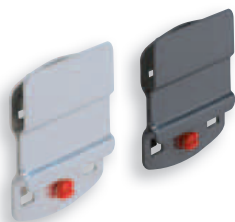

Lagersichtkastenhalter, 1-fach für Kastengröße 7 und 8		
Farbe	alufarben	anthrazitgrau
Für 1 Kasten	4042.00.0401	4042.00.0408