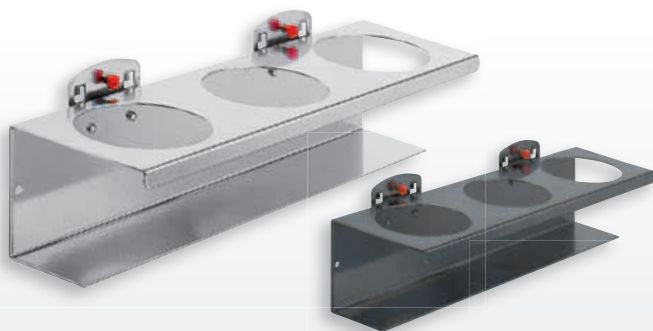

Dosenhalter, 3-fach		
B 300 mm / Ø 70 mm		
Farbe	alufarben	anthrazitgrau
	4042.00.1201	4042.00.1208