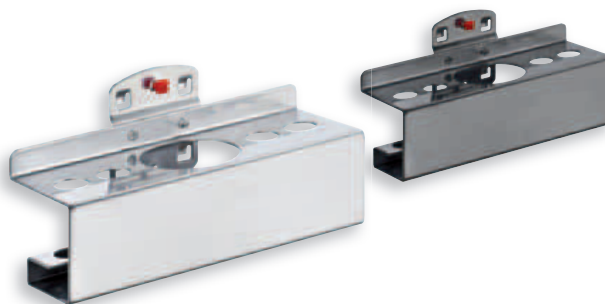

Kombihalter für Stifte / Sprühflasche		
B 176 Ø 17 mm (4x), Ø 52 mm (1x)		
Farbe	alufarben	anthrazitgrau
	4042.00.3701	4042.00.3708