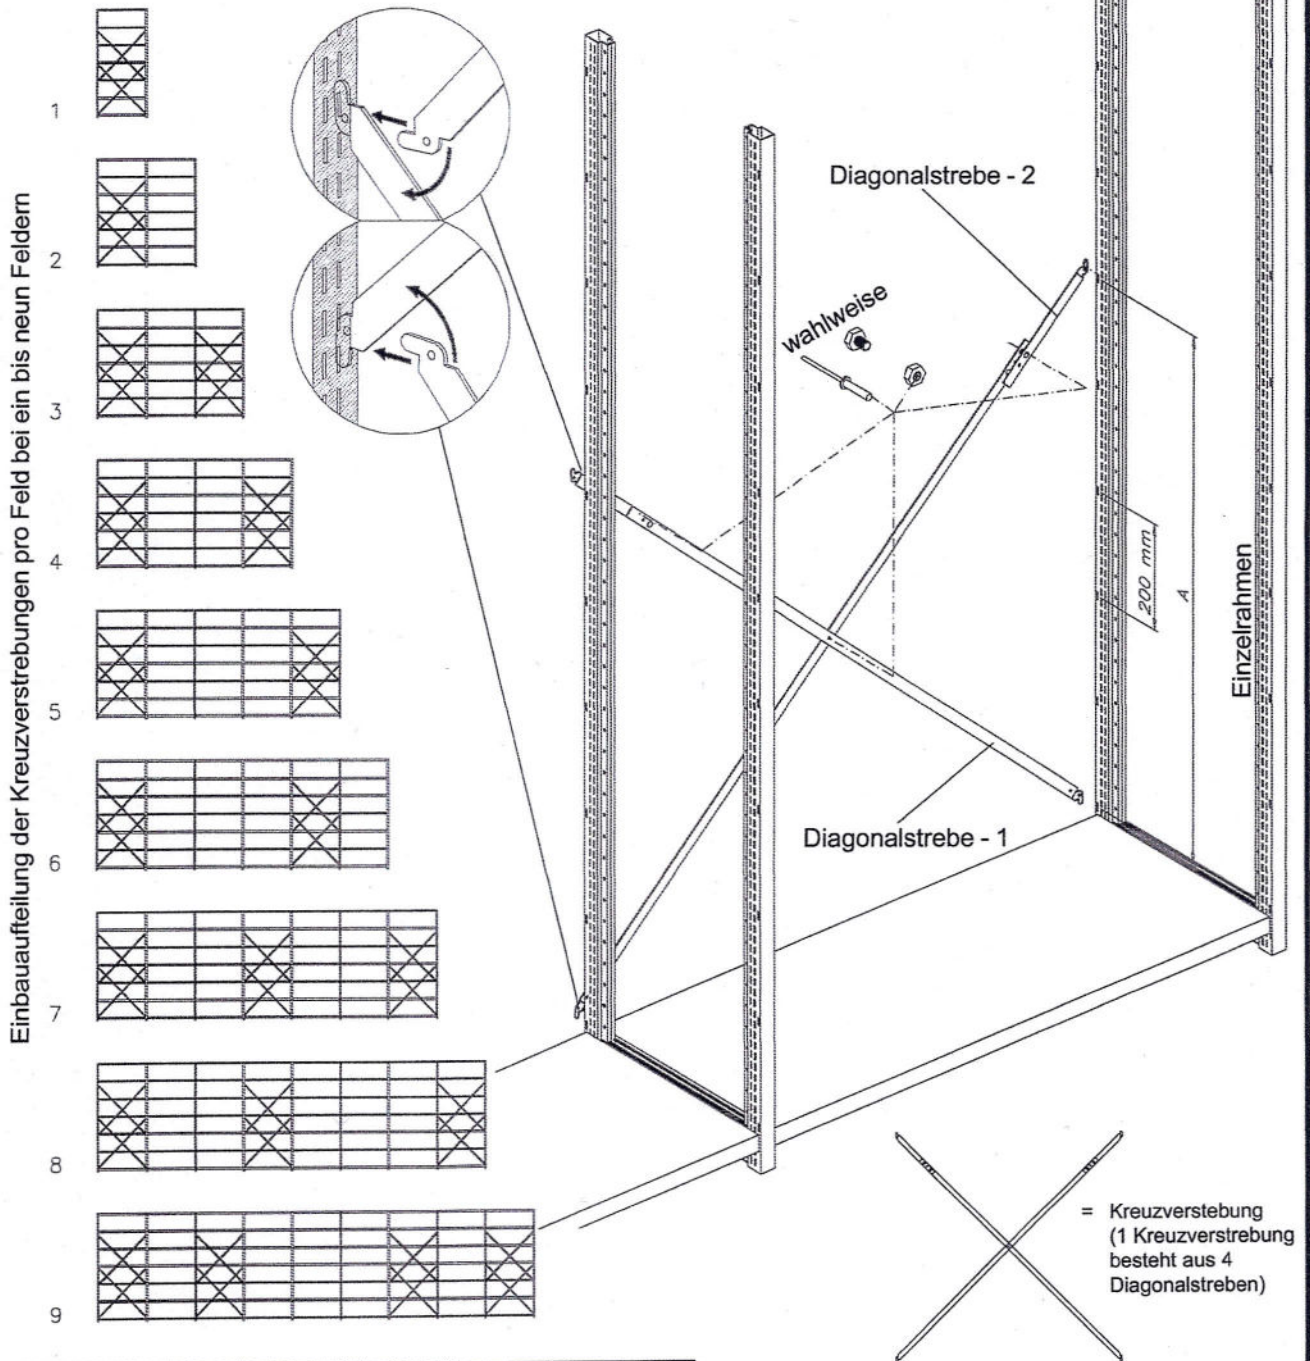

Kreuzverstreibung - Montage Einzelregal 01

Anzahl der vorgeschriebenen Kreuzverstreibungen pro Feld

Tragrahmen- höhe	1632	1832	1952	2032	2112	2232	2312	2592	2952	A
	Stück	Stück	Stück	Stück	Stück	Stück	Stück	Stück	Stück	
900	2	2	2	2	2	2	2	3	3	800
1000	1	1	2	2	2	2	2	2	3	1000
1100	1	1	2	2	2	2	2	2	3	1000
1200	1	1	1	1	2	2	2	2	2	1200

Einzelteile	Art.Nr.
Diagonalstrebe - 1 / 900	R 20 410 050
Diagonalstrebe - 1 / 1000	R 20 410 060
Diagonalstrebe - 1 / 1100	R 20 410 070
Diagonalstrebe - 1 / 1200	R 20 410 080
Diagonalstrebe - 2 (Ergänzung)	R 20 410 100
Linsenschraube verz. DIN 7985 M4x8	R 23 153 010
Sechskantmutter verz. DIN 439 M4	R 23 120 010
Blindniete 4x 8,5	R 23 201 200