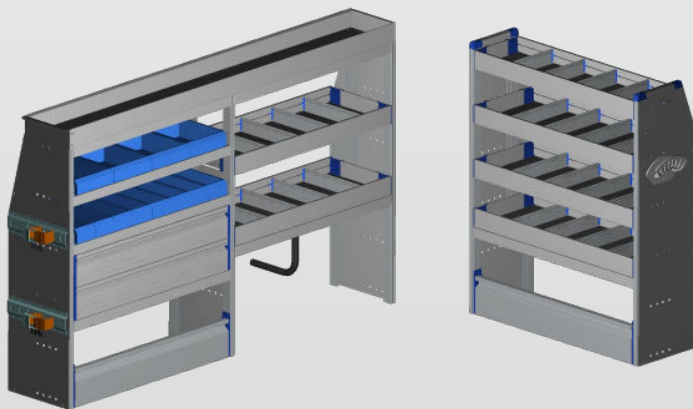

Sanitär

Kompa-VAN
ALU

Fahrzeugeinrichtung

aus 100% Aluminium

ab 1800.- Fr.

Variante "Starter"

ohne Boden
1800.- sFr
 (exkl. MwSt.)

mit Boden PRO.VAN.Cargo
2245.- sFr
 (exkl. MwSt.)

Fahrerseite

- (HxBxT) 1170x1025x375mm
- 2 Wanneböden aus eloxiertem Aluminium
- 1 Ablage für Kunststoffboxen
(inkl. 4x kleine, 2x grosse Boxen)
- Aluminiumklappe beim Radkasten
- Gasflaschenhalterung

Beifahrerseite

- (HxBxT) 1170x1025x375mm
- 3 Wanneböden aus eloxiertem Aluminium
- 1 Schublade mit Fronthöhe 150mm
- Aluminiumklappe beim Radkasten
- Dokumentenhalterung
- Schlauchhalterung

Variante "Plus"

ohne Boden
2440.- sFr
 (exkl. MwSt.)

mit Boden PRO.VAN.Cargo
2885.- sFr
 (exkl. MwSt.)

Fahrerseite

- (HxBxT) 1290x2025x375mm
- 2 Schubladen mit 150mm Front
- 2 Wanne mit Regalboxen
- 2 Regalwannen, 1 Langgutwanne
- Aluminiumklappe beim Radkasten
- Kofferhalterung / Gasflaschenhalterung