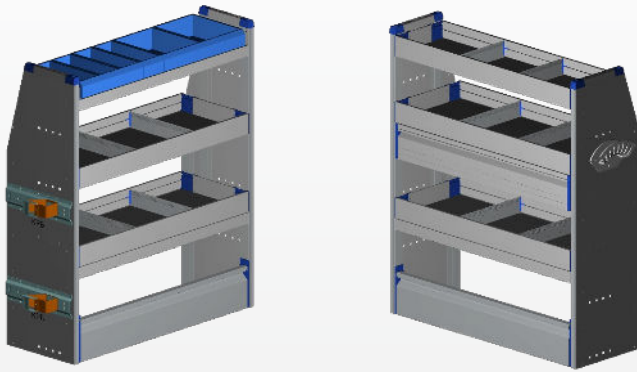

Sanitär

Kompa-VAN
ALU

Fahrzeugeinrichtung

aus 100% Aluminium

ab 1800.- Fr.

Variante "Starter"

ohne Boden
1800.- sFr
 (exkl. MwSt.)

mit Boden PRO.VAN.Cargo
2245.- sFr
 (exkl. MwSt.)

Fahrerseite

- (HxBxT) 1170x1025x375mm
- 2 Wanneböden aus eloxiertem Aluminium
- 1 Ablage für Kunststoffboxen
(inkl. 4x kleine, 2x grosse Boxen)
- Aluminiumklappe beim Radkasten
- Gasflaschenhalterung

Beifahrerseite

- (HxBxT) 1170x1025x375mm
- 3 Wanneböden aus eloxiertem Aluminium
- 1 Schublade mit Fronthöhe 150mm
- Aluminiumklappe beim Radkasten
- Dokumentenhalterung
- Schlauchhalterung

Variante "Plus"

ohne Boden
2440.- sFr
 (exkl. MwSt.)

mit Boden PRO.VAN.Cargo
2885.- sFr
 (exkl. MwSt.)

Fahrerseite

- (HxBxT) 1290x2025x375mm
- 2 Schubladen mit 150mm Front
- 2 Wanne mit Regalboxen
- 2 Regalwannen, 1 Langgutwanne
- Aluminiumklappe beim Radkasten
- Kofferhalterung / Gasflaschenhalterung