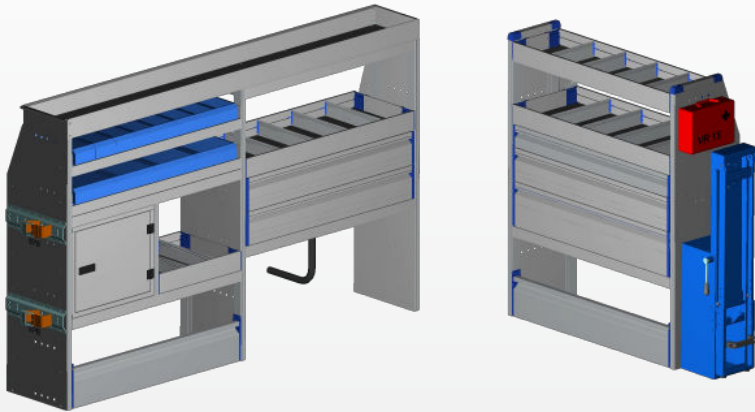

- (HxBxT) 1170x1025x375mm
- 3 Wanneböden aus eloxiertem Aluminium
- 1 Schublade mit Fronthöhe 150mm
- Aluminiumklappe beim Radkasten
- Dokumentenhalterung
- Schlauchhalterung

Variante "Plus"

ohne Boden
2440.- sFr
 (exkl. MwSt.)

mit Boden PRO.VAN.Cargo
2885.- sFr
 (exkl. MwSt.)

Fahrerseite

- (HxBxT) 1290x2025x375mm
- 2 Schubladen mit 150mm Front
- 2 Wanne mit Regalboxen
- 2 Regalwannen, 1 Langgutwanne
- Aluminiumklappe beim Radkasten
- Kofferhalterung / Gasflaschenhalterung

Beifahrerseite

- (HxBxT) 1220x1025x375mm
- 4 Wanneböden aus eloxiertem Aluminium
- Aluminiumklappe beim Radkasten
- Schlauchhalterung

Variante "Top"

ohne Boden
3395.- sFr
(exkl. MwSt.)

mit Boden PRO.VAN.Cargo
3840.- sFr
(exkl. MwSt.)

Fahrerseite

- (HxBxT) 1290x2025x375mm
- 2 Schubladen mit 150mm Front
- 1 Schrankfach abschliessbar
- 2 Regalwannen mit Regalboxen
- 2 Regalwannen, 1 Langgutwanne
- Aluminiumklappe beim Radkasten
- Kofferhalterung
- Gasflaschenhalterung