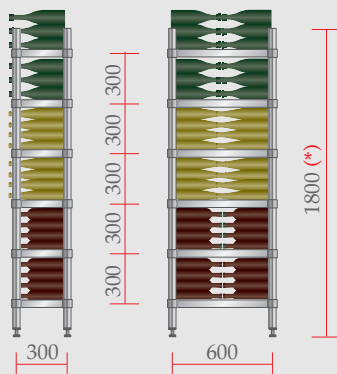

EnoLine

Scaffalature inox per vini
Wine storage system

EnoLine

EnoLine

è la nuova linea dedicata al vino: un originale sistema di stoccaggio per bottiglie. Realizzato interamente in acciaio inox, dal design raffinato ed elegante, si colloca perfettamente in qualsiasi ambiente. Modulare, robusto, facile da assemblare e da pulire, lo scaffale EnoLine è disponibile in varie dimensioni per soddisfare diverse esigenze di spazio e capacità. I ripiani, adatti ad ogni tipo di bottiglia, sono dotati di supporti in filo d'acciaio sagomati per proteggere le bottiglie da eventuali cadute. A richiesta sono disponibili inoltre porta etichette e separatori in acciaio inox per l'identificazione e la separazione tra varie tipologie di vino.

EnoLine

is the new line devoted to wine: an original storage system for bottles. Entirely made from stainless steel, with its refined and elegant design, it can be easily installed in any environment. Modular, sturdy, easy to assemble and to clean, EnoLine shelving is available in many dimensions to satisfy any needs in terms of space and capacity. The shelves, suitable for all types of bottles, are provided with stainless steel shaped wire protections to prevent bottles from falling off. Stainless steel label holders and bottle dividers are also available upon request for wine identification and to divide different types of wines.

Design elegante
Grande capacità e stabilità
Qualità inossidabile

Elegant design
High capacity and stability
Stainless steel quality

Capacità di stoccaggio Nr. Bottiglie - Storage capacity No. Bottle

Prof./Depth 300 mm	L 600 mm	L 800 mm	L 1000 mm	L 1200 mm	L 1400 mm
Bordolese / Alsaziana	149	196	242	311	357
Spumante/Champagne	84	126	174	210	246

Capacità di stoccaggio Nr. Bottiglie - Storage capacity No. Bottle

Prof./Depth 600 mm	L 600 mm	L 800 mm	L 1000 mm	L 1200 mm	L 1400 mm
Bordolese / Alsaziana	276	391	506	621	736
Spumante/Champagne	162	234	342	414	486