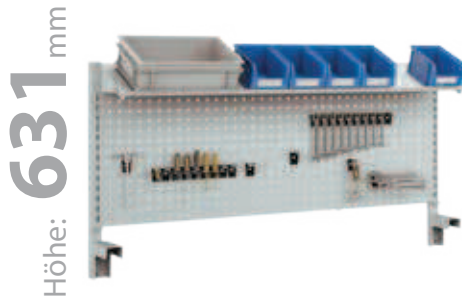

# Lochwände für Werkbänke

<b>Länge 1500 mm</b>	Art. Nr.
2 Lochwände und 1 Ablage	<input type="checkbox"/> <b>S49-15204/07</b>

<b>Länge 1500 mm</b>	Art. Nr.
3 Lochwände	<input type="checkbox"/> <b>S49-15301/07</b>

1 Lochwand, 1 Ablage, Arbeitsplatzleuchte und 1 Energiekanal mit 4 Steckdosen und 1 ON-OFF-Schalter	Art. Nr.
Typ Steckdose: I-250 V	<input type="checkbox"/> <b>S49-15160/07</b>
Typ Steckdose: D-250 V	<input type="checkbox"/> <b>S49-15161/07</b>
Typ Steckdose: F-250 V	<input type="checkbox"/> <b>S49-15162/07</b>
Typ Steckdose: GB-240 V	<input type="checkbox"/> <b>S49-15166/07</b>

Länge mm	Breite mm	Art. Nr.
150	28	<b>S06-72151</b>
200	35	<b>S06-72200</b>

Behältern

Größe	Inhalt dm <sup>3</sup>	Breite mm	Tiefe mm	Höhe mm	Farbe Blau Art. Nr.	kit Stk.
1	1	95	160/140	75	<b>S70-01041</b>	<b>4</b>
2	3,8	140	230/200	130	<b>S70-02041</b>	<b>3</b>