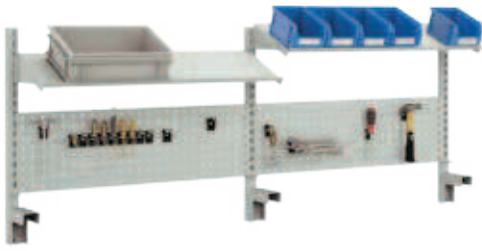

# Lochwände für Werkbänke

Höhe: **631** mm

Länge 2000 mm

Art. Nr.

2 Lochwände und 2 Ablagen

**S49-20203/07**

Höhe: **935** mm

Länge 2000 mm