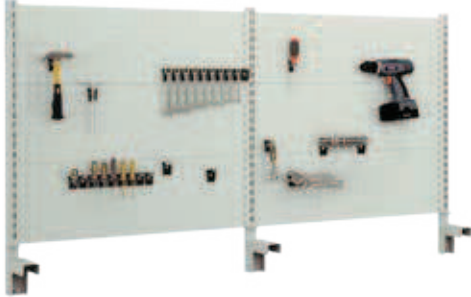

# Lochwände für Werkbänke

Höhe: **631** mm

Länge 2000 mm

Art. Nr.

2 Lochwände und 2 Ablagen

**S49-20203/07**

Höhe: **935** mm

Länge 2000 mm