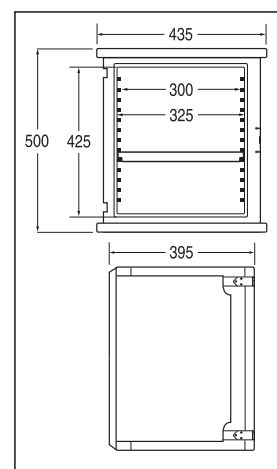

Modello / Typ	Ref.	Struttura e Specifiche / Material & Ausführung
Thermo box	99923045	Box in polipropilene espanso (EPP) + cerniere e chiusura in acciaio Inox + piastra calda + piastra fredda + divisorio isolante + griglia. Compatibile solo con il TABLE COMPACT XS (con optional kit thermobox). Thermobox aus EPP (Polypropylen geschäumt): inklusive Hot und Cold Pack, 1 isolierender Zwischenboden, 1 Gittereinlegeboden. (Nur passend für TABLE COMPACT XS, Option KIT THERMOBOX notwendig).