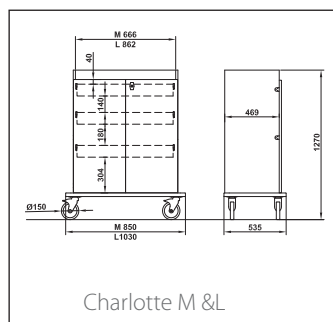

Charlotte M & L

L'eleganza del CADDIE CHARLOTTE lo rende il carrello ideale per lo stile classico e lussuoso dei city center hotels. Disponibile in 12 finiture diverse per adattarsi a qualsiasi interno.

Als Minibar-Servicewagen begeistert CADDIE CHARLOTTE neben seinem Innenleben vor allem durch seine schlichte Eleganz, die sich perfekt in jedes Ambiente fügt. Es stehen 12 verschiedene Dekore zur Auswahl.

Modello / Typ	Ref.	Struttura / Material	Finitura pannelli Vd. Pag 61 Dekore (siehe Seite 61)	Specifiche / Ausstattung		
Charlotte M	080103 WD	Struttura in legno laminato. / Melaminharzbeschichtetes Holz	LAM. 	3 cassetti interni con divisori regolabili, chiusura con porte con chiave, paracolpo integrale		
Charlotte L	080104 WD			3 Schubladen mit verstellbarer Inneneinteilung, abschließbare Türen, rundum Gummistoßschutz		

2 x Ø150 mm
Ruote in poliammide
/ Rolle mit Kunststoffgabel, Lauffläche aus Polyamid