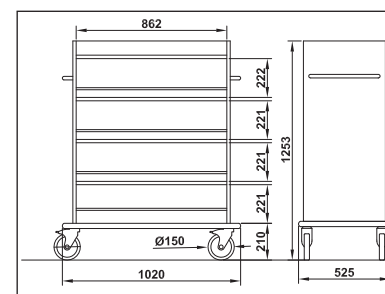

Modello / Typ	Ref.	Struttura / Material	Finitura pannelli Vd. Pag 61 Dekore (siehe Seite 61)	Specifiche / Ausstattung		
Easy Bar	080403 WD	Struttura in legno laminato / Full laminated wood structure.	LAM. 	5 livelli di cui 4 ripiani interni con barra di protezione. Paracolpo integrale anti traccia. 5 Etagen, davon 3 als Einlegeböden, innere Etagen mit Schutzreling, mit rundum Gummistoßschutz	2 x Ø150 mm Ruote in poliammide / Rolle mit Kunststoffgabel, Lauffläche aus Polyamid	

Il CADDIE BAR SERVICE EASY è aperto su entrambi i lati per consentire un accesso più rapido e facile al contenuto. Pratico ed essenziale, assicura la protezione dei vostri locali grazie al paracolpo integrale anti traccia.

Wenn's schnell gehen muss, ist CADDIE BAR SERVICE EASY die richtige Wahl. Alle Seiten sind offen gestaltet, so dass man von überall schnell an den Inhalt kommt. Auch dieser Wagen verfügt über den hohen CADDIE HOTEL Standard, wie beispielsweise den rundum Gummistoßschutz.

Easy Bar

Easy bar

SERVIZIO IN CAMERA E CATERING / ZIMMERSERVICE

Option Mini Bar Service

Separatori regolabili in PL	Coperchio con chiusura	Cassetta porta oggetti superiore senza coperchio	Cassetta porta oggetti superiore con coperchio	Cassetto in metallo con divisori interni regolabili	2 contenitori e 1 sacchetto per la raccolta differenziata	Ø 200 mm	5° ruota centrale	Ø 160 mm
Trennsteg aus HPL	Abschließbarer Metalldeckel	Kleinartikelkasten ohne Deckel	Kleinartikelkasten mit abschließbarem Deckel	Metallschublade mit variabler Inneneinteilung	2 Plastikbehältern und 1 Müllsack mit Deckel.	2 Fixrollen + 2 Lenkrollen, für ebene und harte Böden	Fünfte Rolle für besseres Manövrieren	2 Fixrollen + 2 Lenkrollen. Nylon
Per: / Für: CHARLOTTE EASY	Per: / Für: CHARLOTTE EASY	Per: / Für: BORA BORA	Per: / Für: BORA BORA	Per: / Für: BORA BORA	Per: / Für: BORA BORA CHARLOTTE	Per: / Für: BORA BORA	Per: / Für: BORA BORA	Per: / Für: BORA BORA
Option ADJ	Option LID	Option C	Option CC	Option D	Option ECO	Option RG	Option RS5	Option RNY