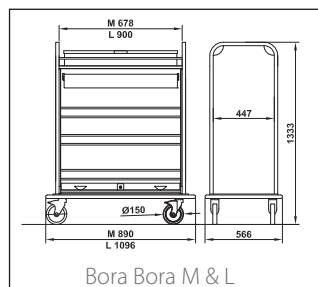

Bora Bora L

Modello / Typ	Ref.	Struttura / Material	Finitura pannelli Vd. Pag 61 Dekore (siehe Seite 61)	Specifiche / Ausstattung		
Bora Bora M	080203 HPL	Struttura in tubo verniciato colore RAL9006 con pannellatura in legno stratificato HPL 4 paracolpi	HPL 	1 cassetto in metallo, chiusura con serranda 3 ripiani con barra di protezione. Paracolpo integrale anti traccia.		
Bora Bora L	080204 HPL	Stahlrohrrahmen grau pulverbeschichtet (RAL 9006) mit Verkleidung aus HPL-Platten, 4 Abweisrollen		1 Metall-Schublade mit verstellbarer Inneneinteilung, 3 Einlegeböden mit Schutzreling sowie rundum Gummistoßschutz.		