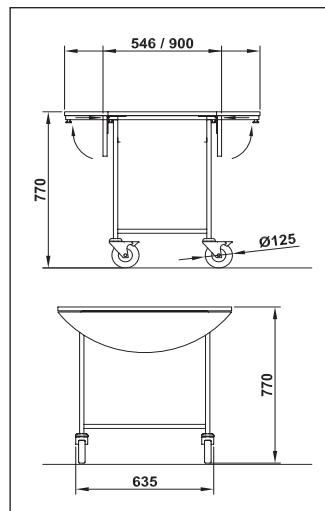

Easy Bar

Easy bar

SERVIZIO IN CAMERA E CATERING / ZIMMERSERVICE

Option Mini Bar Service

Separatori regolabili in PL	Coperchio con chiusura	Cassetta porta oggetti superiore senza coperchio	Cassetta porta oggetti superiore con coperchio	Cassetto in metallo con divisori interni regolabili	2 contenitori e 1 sacchetto per la raccolta differenziata	Ø 200 mm	5° ruota centrale	Ø 160 mm
Trennsteg aus HPL	Abschließbarer Metalldeckel	Kleinartikelkasten ohne Deckel	Kleinartikelkasten mit abschließbarem Deckel	Metallschublade mit variabler Inneneinteilung	2 Plastikbehältern und 1 Müllsack mit Deckel.	2 Fixrollen + 2 Lenkrollen, für ebene und harte Böden	Fünfte Rolle für besseres Manövrieren	2 Fixrollen + 2 Lenkrollen. Nylon
Per: / Für: CHARLOTTE EASY	Per: / Für: CHARLOTTE EASY	Per: / Für: BORA BORA	Per: / Für: BORA BORA	Per: / Für: BORA BORA	Per: / Für: BORA BORA CHARLOTTE	Per: / Für: BORA BORA	Per: / Für: BORA BORA	Per: / Für: BORA BORA
Option ADJ	Option LID	Option C	Option CC	Option D	Option ECO	Option RG	Option RS5	Option RNY