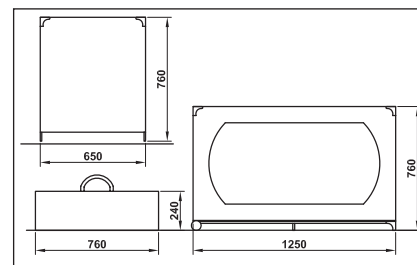

Largo, confortevole e versatile (sia letto che area giochi sicura): Baby Bed è il lettino pieghevole dall'ingombro minimo. Materassino su richiesta ideale per un miglior comfort.

Klappbares Reisebett mit Schutzmechanismus zur Verhinderung des unbeaufsichtigten Zusammenklappens. Mit Standard Matratze. Passende hochwertige Schaumstoffmatratze optional erhältlich.

Sleep n' Play by hauck

+ soluzioni F.&B / Lösungen F.& B.

(vedi da pag. 42 a 45 /siehe Seite 42 bis 45)

SERVIZIO IN CAMERA E CATERING / ZIMMERSERVICE