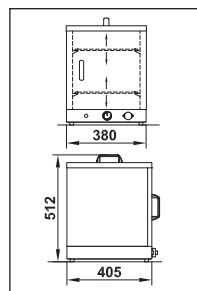

Il CADDIE HOT BOX è un box termico in acciaio AISI 304 a doppia parete coibentata. Fornito di 2 griglie interne e di un termostato analogico 30°-90°C con spia luminosa di funzionamento. Per piatti fino a Ø32 cm di diametro.

Elektrische Wärmebox 500W aus Edelstahl mit isolierten Wänden. Inklusive 2 höhenverstellbaren Gittereinlegeböden und Analog-Thermostat (30°-90°C). Türen mit Magnet-Verschluss. Für Teller bis Ø32 cm geeignet.

Modello / Typ	Ref.	Struttura / Material	Specifiche / Ausstattung
Room Service Hot Box	090200 IN	Box in acciaio inox AISI304 interamente isolato. Porta con calamita e due maniglie in plastica, Termostato analogico 30°-90°C. Edelstahl Box mit isolierten Wänden. Türen mit Magnetverschluss, Analog-Thermostat (30°-90°C)	Compatibile con tutti con tutti i CADDIE ROOM SERVICE. 2 griglie interne incluse. Passend für alle CADDIE ROOM SERVICE-Tische, mit 2 Gittereinlegeböden.