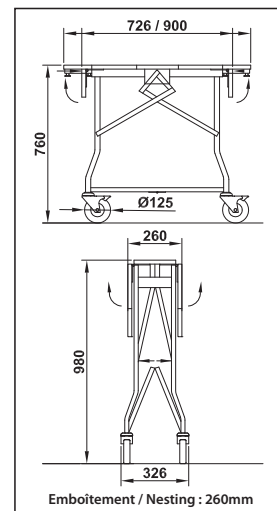

Modello / Typ	Ref.	Struttura e Specifiche / Material & Ausführung		
Table compact XS	090101 LNO	Piano in legno laminato noce ø900mm con 2 flaps pieghevoli su una base in tubo cromato. Struttura pieghevole. Aus laminiertem Schichtholz in Nussbaumoptik, ø900mm, 4-fach abklappbare Seitenteile, zusammenfaltbar. Verchromtes Untergestell für 1 HOT BOX.		

Il CADDIE ROOM SERVICE TABLE COMPACT XS è un'innovazione CADDIE HOTEL: il più piccolo tavolino per servizio in camera sul mercato con solo 33cm di ingombro quando chiuso.

Mit einer Breite von gerade einmal 33cm im zusammengeklappten Zustand ist der CADDIE ROOM SERVICE TABLE COMPACT XS unser kompaktester Roomservice-Tisch.

Table compact XS

Thermobox

SERVIZIO IN CAMERA E CATERING / ZIMMERSERVICE

THERMOBOX è un'innovazione CADDIE HOTEL: l'unico box in Polipropilene espanso (EPP) isolante sia caldo che freddo. Combina caratteristiche quali leggerezza, solidità e silenziosità durante il servizio. Definisce nuovi standard per il vostro servizio in camera!

Kalt- und Warmgebrauch in Einem: Thermobox aus EPP (Polypropylen geschäumt). Kombiniert Leichtigkeit, Stabilität und Funktionalität!