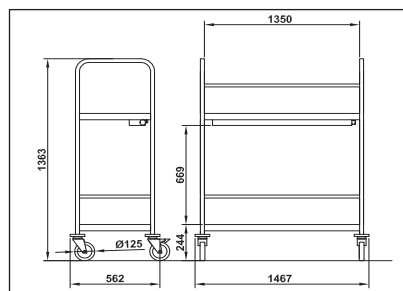

Modello / Typ	Ref.	Struttura / Material	Specifiche / Ausstattung		
Room Service Box Taxi	090201 IN	Struttura in acciaio inox AISI304 con 2 ripiani / Edelstahl, für 6 HOT BOXen	Con singoli cavi di ricarica per ogni box. Compatibile con tutti gli HOT BOX CADDIE / Inkl. Stromanschluss an jedem Stellplatz		

Il CADDIE ROOM SERVICE BOX TAXI è costruito interamente in acciaio inox, è mobile e grazie ai due ripiani permette di trasportare fino a 6 HOT BOX contemporaneamente. Consente anche di mantenere al sicuro e in ordine gli HOT BOXES quando non in uso.

CADDIE ROOM SERVICE BOX TAXI ist die fahrbare Aufbewahrung aus Edelstahl für bis zu 6 Wärmeboxen (004007 Pleiadi T), mit 2 Etagen, inklusive separaten Stromanschlüssen für jeden Standplatz.

Box Taxi Hot Box

SERVIZIO IN CAMERA E CATERING / ZIMMERSERVICE