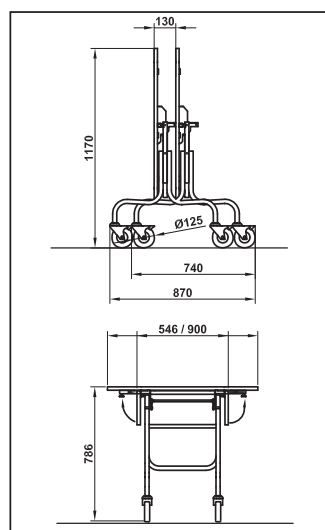

CADDIE ROOM SERVICE TABLE FLIP TOP è pratico e salva spazio grazie al piano ribaltabile e ai 2 flaps pieghevoli. Peculiare è la sua silenziosità grazie alle ruote in poliammide.

Die Besonderheiten des CADDIE ROOM SERVICE TABLE FLIP TOP sind der reduzierte Platzbedarf (Faltmechanismus der Tischplatte + zusätzliche Senkrecht-Parkposition + stapelbar) in Kombination mit der hochwertigen Walnuss-Optik der Tischoberfläche.

Modello / Typ	Ref.	Struttura e Specifiche / Material & Ausführung		
Room Service Table Flip Top	090100 LNO	Piano ribaltabile in legno laminato noce ø 900 mm con 2 flaps pieghevoli. Struttura in tubo cromato. Impilabile. Può trasportare fino a 2 HOT BOX contemporaneamente. Aus laminiertem Schichtholz in Nussbaumoptik, ø 900mm, 2 abklappbare Seitenteile, gesamte Tischplatte senkrecht abklappbar und somit stapelbar. Verchromtes Untergestell für den Transport von bis zu 2 HOT BOXen gleichzeitig.