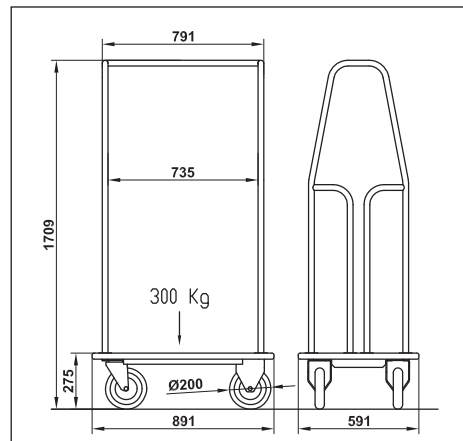

Modello / Typ	Ref.	Finitura / Material						
Transbag teseo S	010301 CR	Cromato / Stahl verchromt Ø30mm	10 - 12	12 - 16	2	2	40	300
	010301 BR	Ottonato / Stahlrohr vermessingt Ø30mm