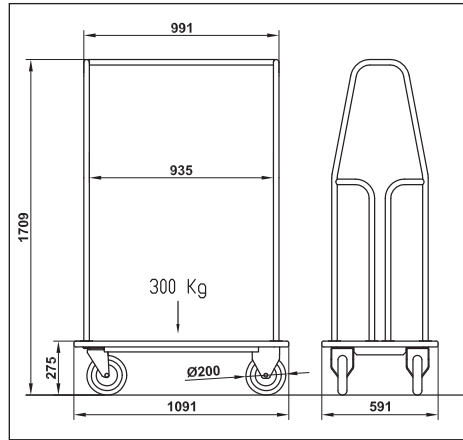

Modello / Typ	Ref.	Finitura / Material						
Transbag teseo	010302 CR	Cromato / Stahl verchromt Ø30mm	12 - 14	16 - 20	2	2	50	300
	010302 BR	Ottonato / Stahlrohr vermessingt Ø30mm						

Il TESEO e la sua versione più corta TESEO S, sono caratterizzati da linee semplici e pulite e da una grande capacità di carico che garantiscono un ottimo rapporto qualità prezzo. La barra superiore è la soluzione ideale per trasportare capi appesi su appendiabiti. Moquette disponibile in rosso, blu e nero.

Leichtes Handling, hohe Nutzlast – das sind die Eigenschaften des TRANSBAG TESEO. In den Teppichfarben rot, blau, schwarz erhältlich. Auch in der kompakten Version als TESEO S.

Transbag teseo

Transbag teseo S

RECEPTION / EMPFANG