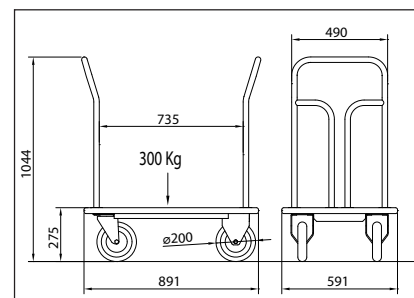

Transbag ercole

Transbag ercole S

RECEPTION / EMPFANG

Modello / Typ	Ref.	Finitura / Ausführung					
Transbag ercole S	010401 CR	Cromato / Stahl verchromt Ø30mm	6 - 8	2	2	25	300
	010401 BR	Ottonato / Stahlrohr vermessingt Ø30mm