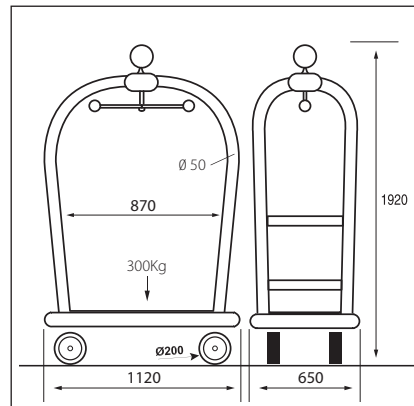

Modello / Typ	Ref.	Finitura / Material						
Transbag one IN	9 972 90 14	Acciaio Inox spazzolato / Edelstahl gebürstet Ø50mm	10 - 12	5 - 6	2	2	60	300