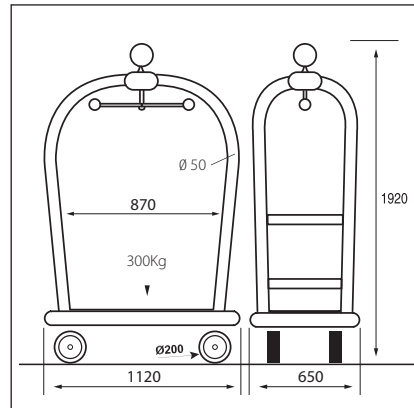

Modello / Typ	Ref.	Finitura / Material						
Transbag one BR	9 972 09 09	Messing massiv / Ottone massiccio Ø50mm	10 - 12	5 - 6	2	2	60	300

Il TRANSBAG ONE disponibile in ottone massiccio o acciaio Inox spazzolato, trasporta le valigie dei tuoi clienti con eleganza e discrezione.

Mit dem TRANSBAG ONE – entweder aus massivem Messingrohr oder gebürstetem Edelstahl – transportieren Sie das Gepäck Ihrer Gäste stilvoll und leise.

Transbag one BR

Transbag one IN

RECEPTION / EMPFANG