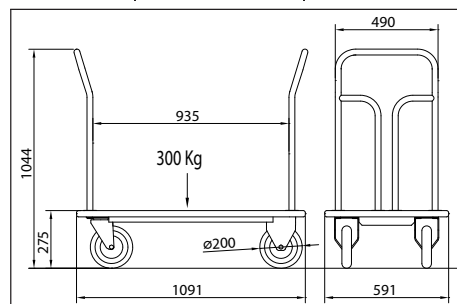

Modello / Typ	Ref.	Finitura / Material					
Transbag ercole	010402 CR	Cromato / Stahl verchromt Ø30mm	8 - 10	2	2	30	300
	010402 BR	Ottonato / Stahlrohr vermessingt Ø30mm					

Grazie all'altezza ridotta, ERCOLE e la sua versione più corta ERCOLE S, sono adatti anche per ascensori e stanze con soffitti bassi. Design essenziale, grande capacità di carico e ottimo rapporto qualità prezzo. Moquette disponibile in rosso, blu e nero.

Dank ihrer niedrig gehalten Bauweise und handlichen Konstruktion lassen sich die Gepäckwagen ERCOLE und der kompaktere ERCOLE XS auch in kleinen Räumen einfach manövrieren. Das sehr gute Preis-Leistungsverhältnis, das ruhige Design und die hohe Zuladungskapazität überzeugen. Eine Individualisierung ist durch die Teppichfarben rot, blau und schwarz möglich.