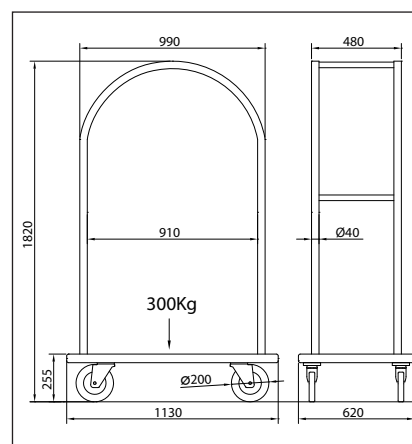

Luftiger und leichter präsentiert sich der TRANSBAG SMART. Erhältlich in zwei Ausführungsvarianten: Stahl verchromt oder massives Messing.

Modello / Typ	Ref.	Finitura / Material						
Transbag smart	010200 CR	Cromato / Stahl verchromt	8 - 10	5 - 6	2	2	48	300
	010200 BR	Ottone massiccio / Messing massiv						