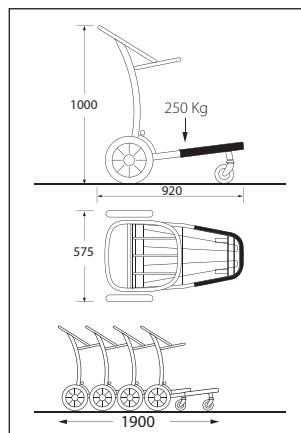

Modello / Typ	Ref.	Finitura / Material					
Colysée	99643055	Tubo acciaio verniciato grigio / Stahlrohr, pulverbeschichtet grau	3 - 4	2 x Ø300mm	2x Ø125mm	17	250v

COLYSEE, carrello portabagagli dalle linee curve e armoniose, eleganti ruote soft e silenziose di grande diametro e uno spazio superiore per i bagagli a mano.

Der Gepäckwagen COLYSEE – der handliche Bestseller – wurde ergonomisch konzipiert mit glatten und runden Formen. Die hinteren, komfortablen Gummirollen mit großem Durchmesser in Kombination mit den vorderen Lenkrollen, machen den Wagen leicht bedienbar und sehr wendig. Stapelbar.

Colysée Orsa

RECEPTION / EMPFANG