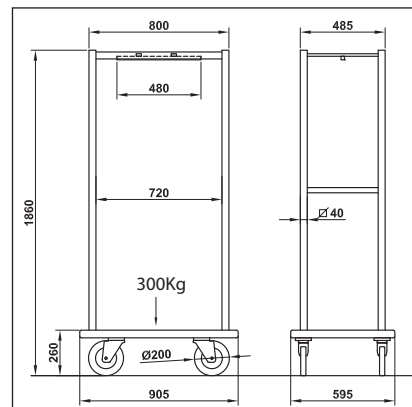

Modello / Typ	Ref.	Finitura / Material						
Transbag cube	010100 CR	Cromato / Stahl verchromt	8 - 10	5 - 6	2	2	48	300

Il TRANSBAG CUBE combina le qualità abituali dei prodotti CADDIE quali la grande portata, la protezione contro gli urti e la lunga durata con una presenza scenica data dalla sezione a tubo quadra in acciaio cromato.

Setzen Sie ein stilistisches Ausrufezeichen mit dem TRANSBAG CUBE. Dieser Gepäckwagen überzeugt neben seinen Eigenschaften wie Langlebigkeit, Ladekapazität, seiner Blickfangwirkung dank des verchromten Stahls mit seiner aussagestarken, kubischen Form.