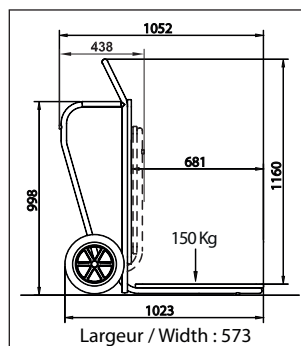

L'ORSA presenta linee curve, ruote silenziose di grosso diametro e un lungo pianale pieghevole. Disponibile in acciaio Inox (ideale per ambienti esterni) e ottonato.

ORSA ist ein handlicher Gepäckkarren mit abklappbarer, langer Ladefläche. Erhältlich in Edelstahl (ideal für den Außeneinsatz) sowie vermessingt.

Modello / Typ	Ref.	Finitura / Ausführung					
Orsa	010500 IN	Acciaio Inox spazzolato / Edelstahlrohr gebürstet	6 - 7	2 x Ø300mm		30	150
	010500 BR	Ottonato / Stahlrohr vermessingt