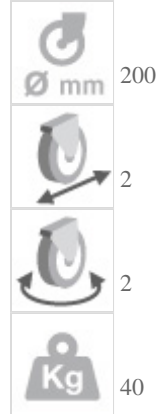

TRANSBAG TESEO S CR

COD: 010301 CR

Kofferwagen mit Kleiderstange, verchromt.
Rohreinfassung auf der Bodenplatte und rundum Gummistoßschutz,
mögliche Teppichfarben: Rot, Blau und Schwarz.
2 Lenk- und 2 Bockrollen Ø200 mm.

Gewicht: 40 kg / Zuladung: 300 kg

Dimensionen LxBxH in mm: 891x591x1709

Product information

Traglast 300 kg

Finishing

RO
Rotem Teppichboden

BL
Blauem Teppichboden

NE
Schwarzem Teppichboden