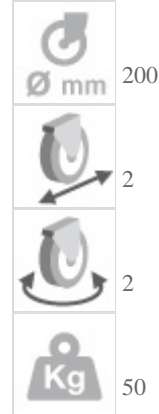

Product information

Traglast 300 kg