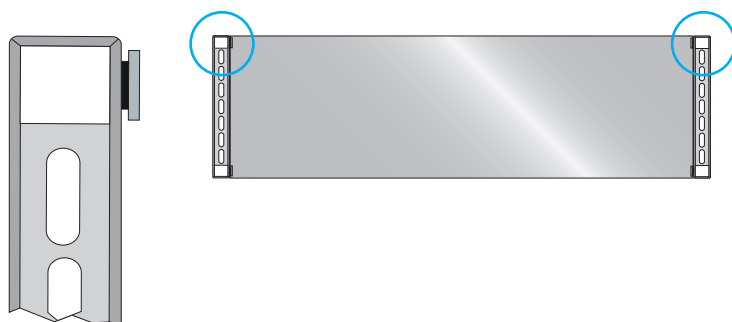

ECO COLOR

TIPI DI TRAVERSE • Depth bars • Tiefequerbalken • Traverses

TRAVERSA DI TESTA

- End depth bar
- Aussen-Querbalcken
- Traverse de tête

Per scaffalature singole

- For single shelving
- Für Einzel-Regale
- Pour des structures simples

TRAVERSA LINEARE

- Linear depth bar
- Mittel-Querbalcken
- Traverse linéaire

Per composizioni diritte

- For straight shelving
- Für Anbau-Regale
- Pour des structures droites

TRAVERSA ANGOLO DX O SX

- Depth bar for right/left corner
- Querbalcken Ecke Rechts/Links
- Traverse coin droit/gauche

Per composizioni ad angolo

- For corner shelving
- Für Eckanbau-Regale
- Pour des structures d'angle.

TRAVERSA MULTIPLA

- Multiple depth bar
- Mehrfache-Querbalcken
- Traverse multiple

Per composizioni a 180°

- For 180° shelving
- Für T-Lösungen mit einem Anbau-Regal
- Pour des structures à 180°