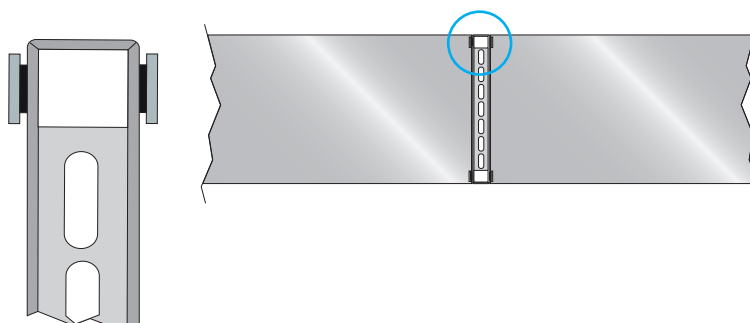

ECO COLOR

TIPI DI TRAVERSE • Depth bars • Tiefequerbalken • Traverses

TRAVERSA DI TESTA

- End depth bar
- Aussen-Querbalcken
- Traverse de tête

Per scaffalature singole

- For single shelving
- Für Einzel-Regale
- Pour des structures simples

TRAVERSA LINEARE

- Linear depth bar
- Mittel-Querbalcken
- Traverse linéaire

Per composizioni diritte

- For straight shelving
- Für Anbau-Regale
- Pour des structures droites

TRAVERSA ANGOLO DX O SX

- Depth bar for right/left corner
- Querbalcken Ecke Rechts/Links
- Traverse coin droit/gauche

Per composizioni ad angolo

- For corner shelving
- Für Eckanbau-Regale
- Pour des structures d'angle.

TRAVERSA MULTIPLA

- Multiple depth bar
- Mehrfache-Querbalcken
- Traverse multiple

Per composizioni a 180°

- For 180° shelving
- Für T-Lösungen mit einem Anbau-Regal
- Pour des structures à 180°