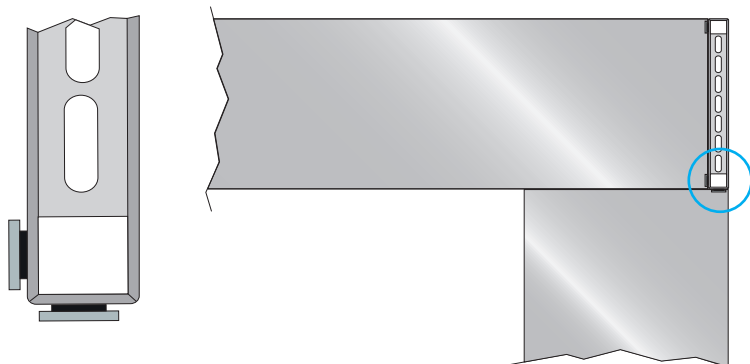

ECO COLOR

TIPI DI TRAVERSE • Depth bars • Tiefequerbalken • Traverses

TRAVERSA DI TESTA

- End depth bar
- Aussen-Querbalcken
- Traverse de tête

Per scaffalature singole

- For single shelving
- Für Einzel-Regale
- Pour des structures simples

TRAVERSA LINEARE

- Linear depth bar
- Mittel-Querbalcken
- Traverse linéaire

Per composizioni diritte

- For straight shelving
- Für Anbau-Regale
- Pour des structures droites

TRAVERSA ANGOLO DX O SX

- Depth bar for right/left corner
- Querbalcken Ecke Rechts/Links
- Traverse coin droit/gauche

Per composizioni ad angolo

- For corner shelving
- Für Eckanbau-Regale
- Pour des structures d'angle.

TRAVERSA MULTIPLA

- Multiple depth bar
- Mehrfache-Querbalcken
- Traverse multiple

Per composizioni a 180°

- For 180° shelving
- Für T-Lösungen mit einem Anbau-Regal
- Pour des structures à 180°